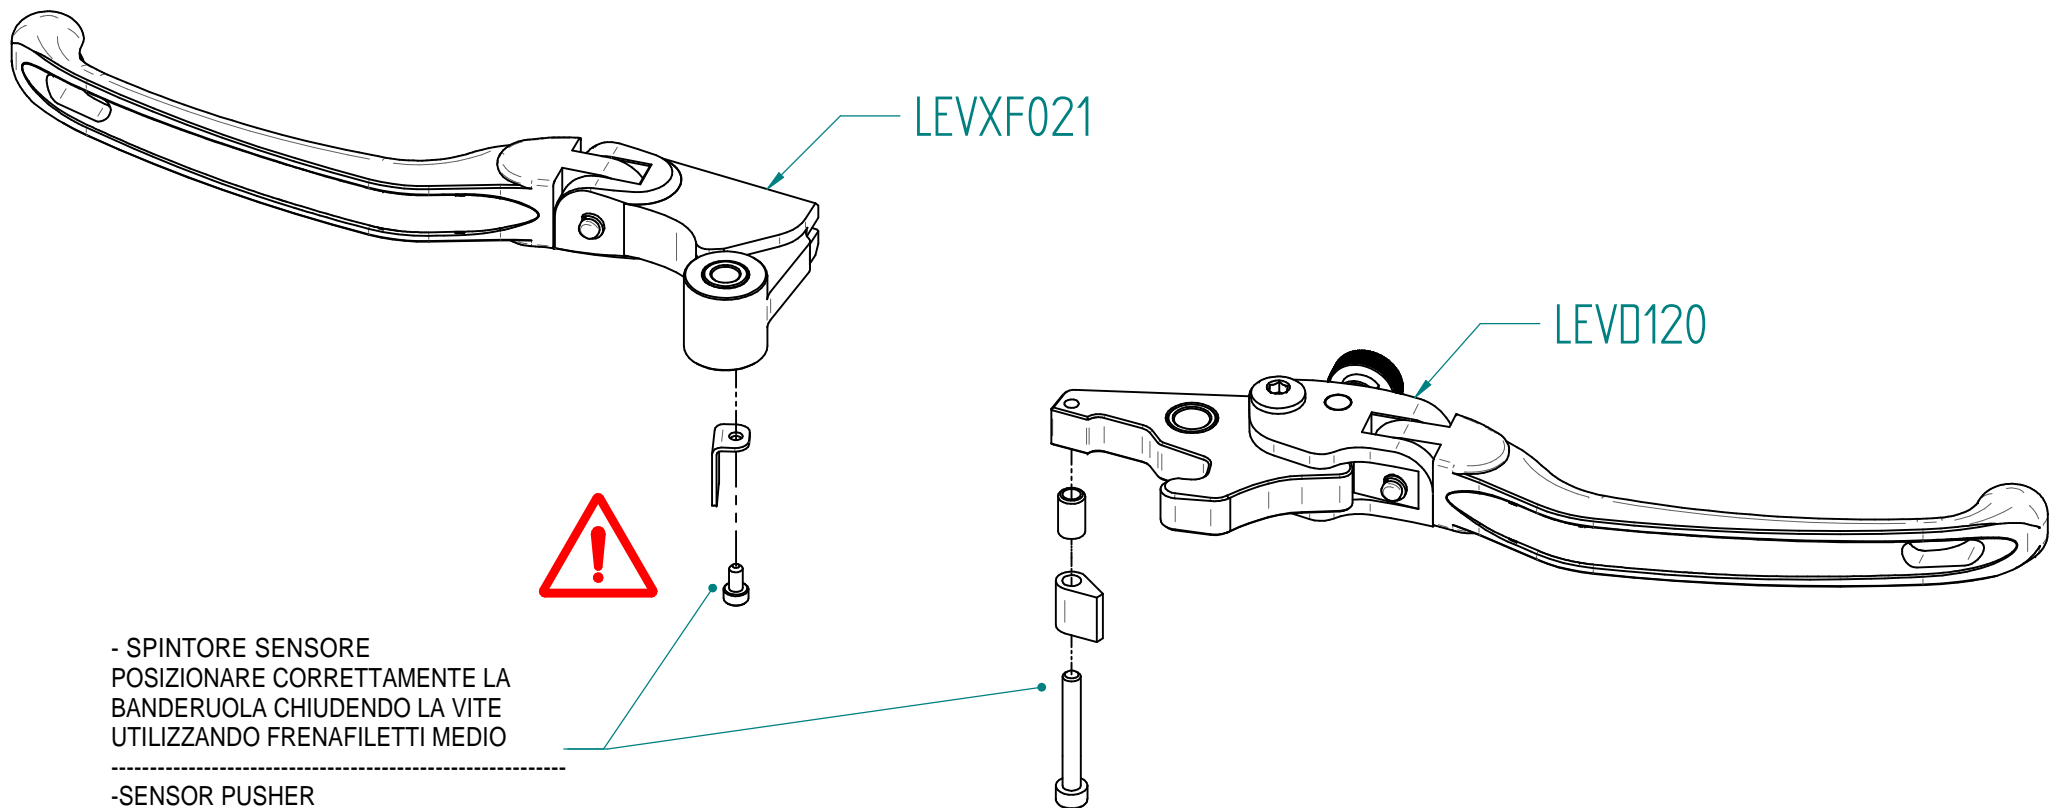

# KLEV121J / KLEV121K

- SPINTORE SENSORE  
POSIZIONARE CORRETTAMENTE LA  
BANDERUOLA CHIUDENDO LA VITE  
UTILIZZANDO FRENAFILETTI MEDIO

-----  
-SENSOR PUSHER  
ADJUST THE WINDVANE AND CLOSE  
THE SCREW USING MEDIUM STRENGTH  
THREADLOCKER