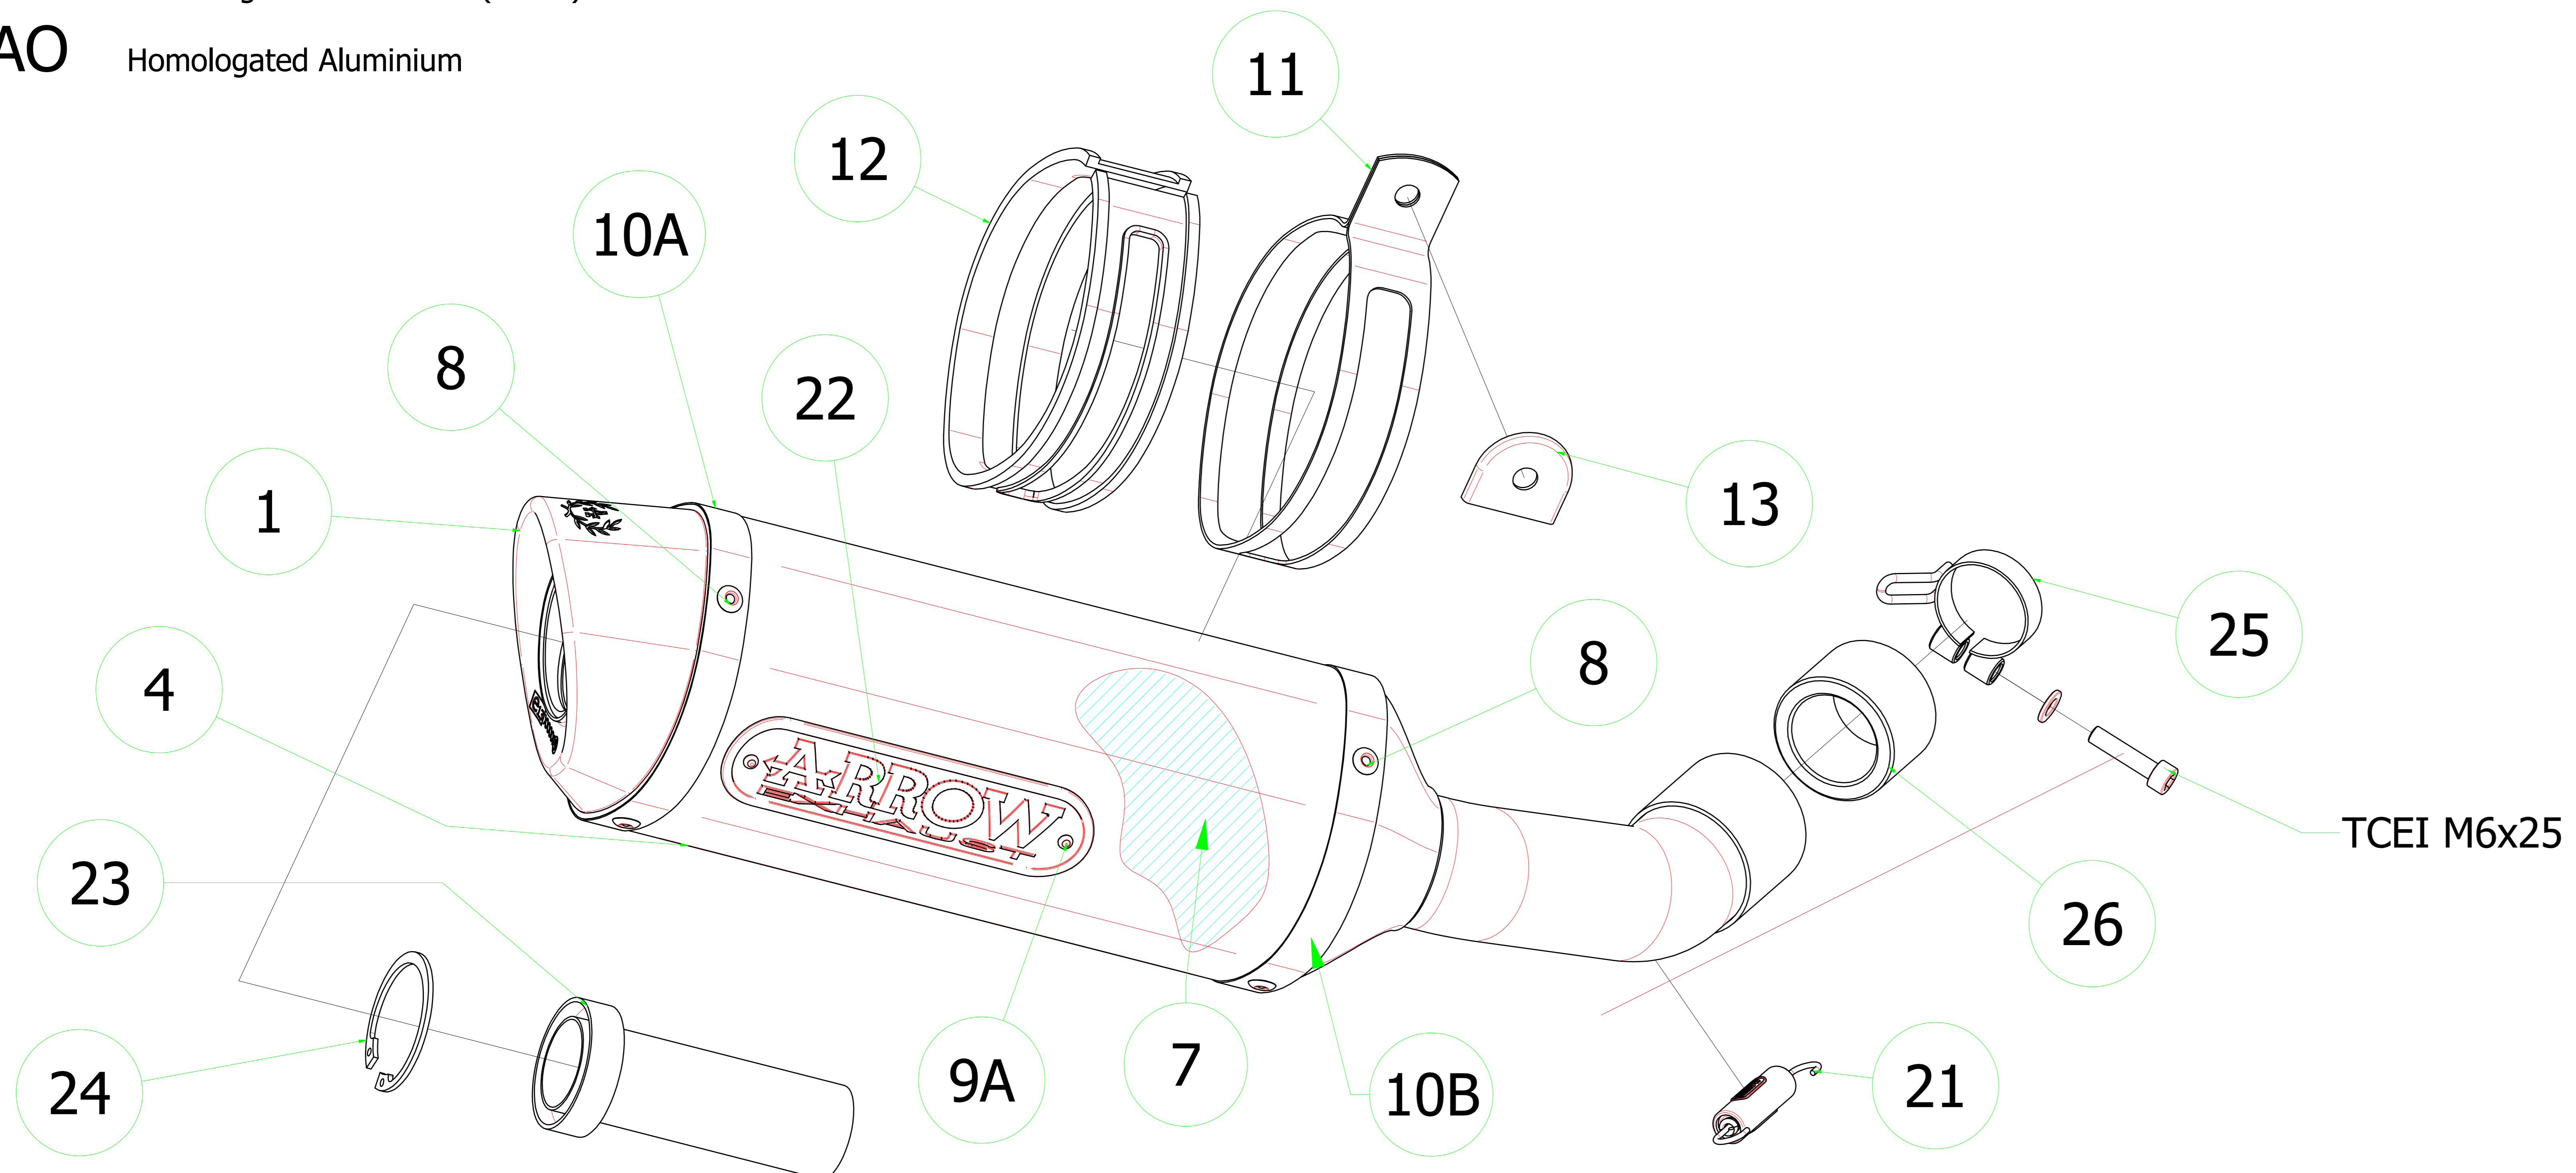

- 71831AON Homologated Aluminium (Dark)
- 71831AOB Homologated Aluminium (White)
- 71831AO Homologated Aluminium

PARTI DI RICAMBIO / SPARE PARTS

ID	DESCRIZIONE / DESCRIPTION	71831AK cod	71831AKB cod	71831AKN cod	71831AO cod	71831AOB cod	71831AON cod	71831MK cod	71831PK cod	71629MI cod
1	Fondello Posteriore / End Cap	5009446	5009446	5009446	5009990	5009990	5009990	5009446	5009446	
2	Fondello Posteriore Sx. / Left end cap									
3	Fondello Posteriore Dx./ Right end cap									
4	Corpo Marmitta / Silencer Sleeve	5257396	5262021	5257397	5257396	5262021	5257397	5270159	5260866	
5	Corpo Marmitta Sup. / Upper Silencer Sleeve									
6	Corpo Marmitta Inf./ Lower Silencer Sleeve									
7	Materiale fonoassorbente / Sound-absorbant material	5690168	5690168	5690168	5690168	5690168	5690168	5690168	5690168	
8	Rivetto inox mm 4.8 / Stainless Steel 4.8 mm Rivet	3608011	3608011	3608011	3608011	3608011	3608011	3608011	3608011	
9A	Rivetto allum.mm.3.0 / Aluminium 3.0 mm Rivet	3608016	3608016	3608016	3608010	3608010	3608010	3608016	3608010	
9B	Rivetto allum.mm.3.0 nero / Black Aluminium 3.0 mm Rivet	3608017	3608017	3608017				3608016	3608016	
10A	Fascetta di Serraggio (Posteriore) / Strap For Rivets (Rear)	5495378	5495378	5495378	5495064	5495064	5495064	5495377	5495377	
10B	Fascetta di serraggio (Anteriore) / Strap For Rivets (Front)	5495064	5495064	5495064	5495064	5495064	5495064	5495099	5495099	
11	Fascetta di Sostegno / Silencer Clamp	5480079	5480079	5480079	5480079	5480079	5480079	5480080	5490024	
12	Guarnizione x Fascetta / Clamp Gasket	5630003	5630003	5630003	5630003	5630003	5630003	5630003		
13	Copri Fascetta / Stainless Steel Clamp Protection	5480004	5480004	5480004	5480004	5480004	5480004	5480004		
14	Staffa di Sostegno / Bracket									
15	Staffa sostegno "Sx" / Left Bracket									
16	Staffa sostegno "Dx" / Right Bracket									
17	Inserto Rapid Nut / Rapid nut insert									
18	Molla lunga gancio tondo / Long Spring With Round Hook									
19	Molla lunga gancio ad "U" / Long Spring With "U" Hook									5281002
20	Molla corta gancio tondo / Short spring with roud hook									
21	Molla corta gancio ad "U" / Short Spring With "U" Hook	5281003	5281003	5281003	5281003	5281003	5281003	5281003	5281003	5281003
22	Targhetta Arrow / Arrow Plate	5855109	5855109	5855109	5855031	5855109	5855109	5855109	5855031	
23	Silenziatore Interno / Db Killer	5930106	5930106	5930106	5930106	5930106	5930106	5930106	5930106	
24	Seeger / Retain Clip	3640052	3640052	3640052	3640052	3640052	3640052	3640052	3640052	
25	Fascetta Stringitubo / Pipe Clamp	5495376	5495376	5495376	5495376	5495376	5495376	5495376	5495376	
26	Boccola / Bushing	5180295	5180295	5180295	5180295	5180295	5180295	5180295	5180295	
27	Flangia / Flange									
28	Protezione / Heat Shield									
29	Protezione superiore / Upper heat shield									
30	Protezione inferiore / Lower heat shield									
31	Gommino Battuta Cavalletto / Rubber Kickstand Protection									
32	Guarnizione di tenuta / Gasket									
33	Tappo Sonda Lambda / Lambda Sensor Plug Bolt									5175005
34	Fondello carby / Carby cap	5704100	5704100	5704100				5704037	5704037	