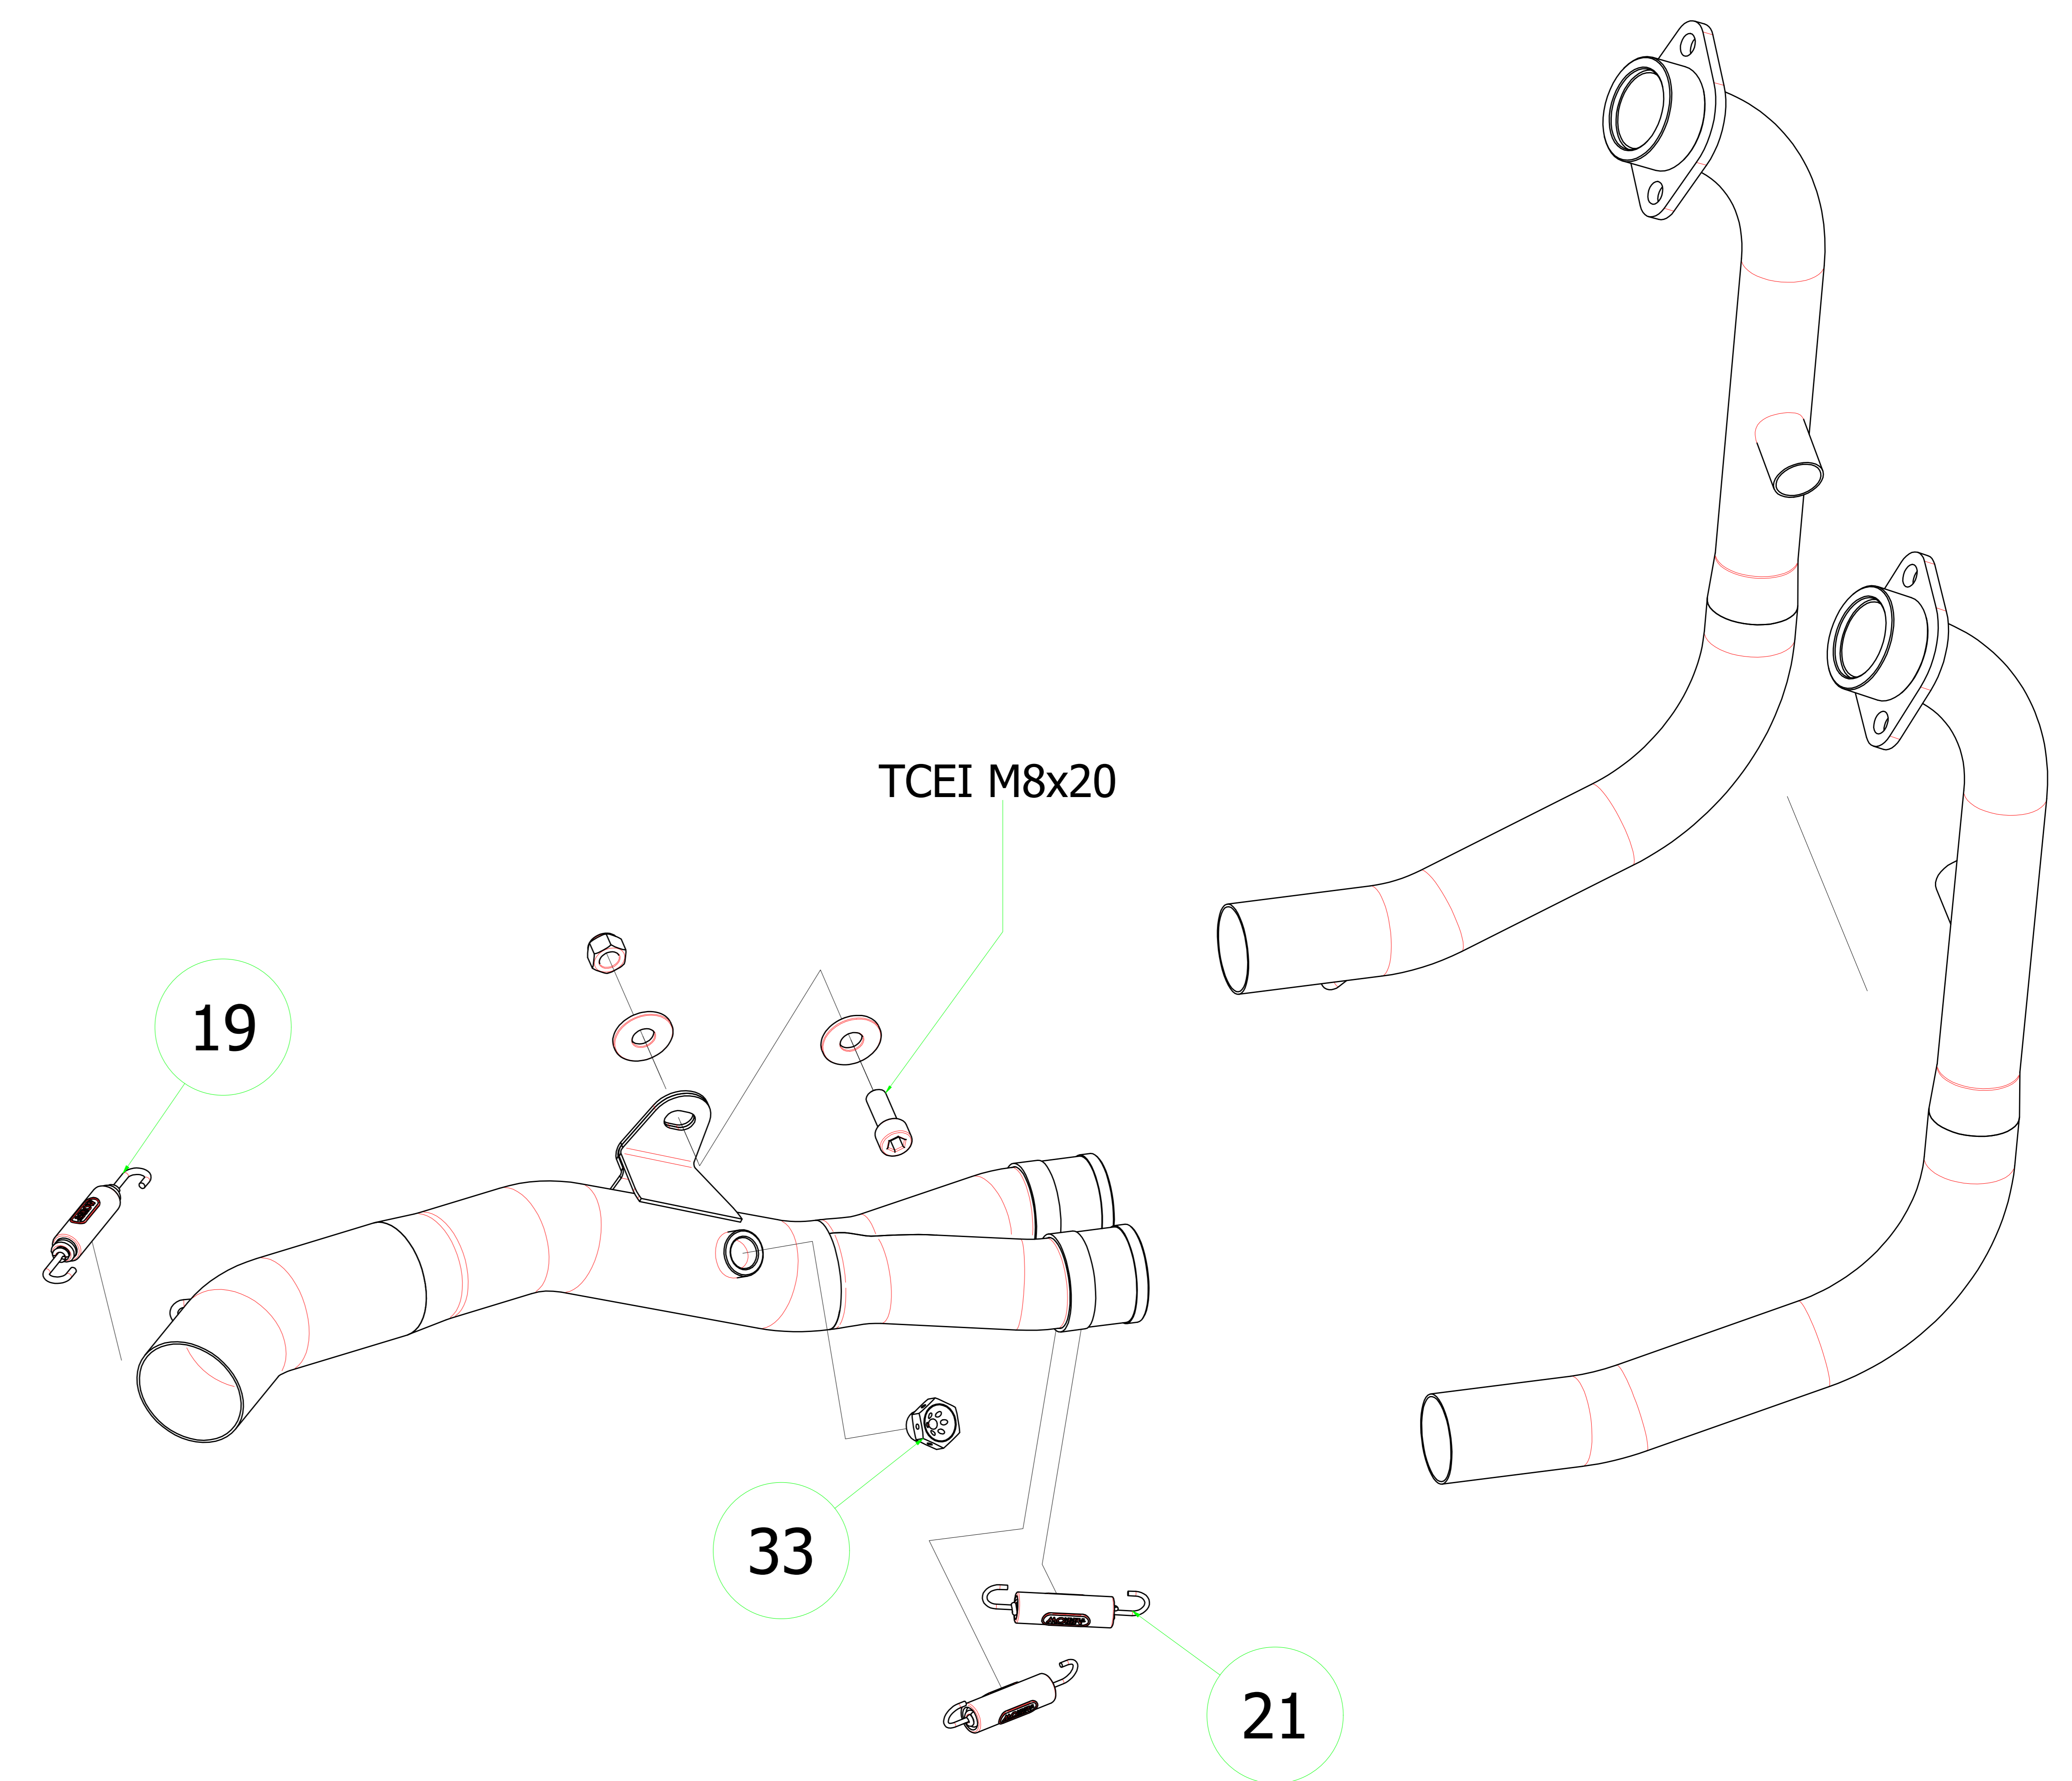

- 71831AON Homologated Aluminium (Dark)
- 71831AOB Homologated Aluminium (White)
- 71831AO Homologated Aluminium

PARTI DI RICAMBIO / SPARE PARTS

ID	DESCRIZIONE / DESCRIPTION	71831AK cod	71831AKB cod	71831AKN cod	71831AO cod	71831AOB cod	71831AON cod	71831MK cod	71831PK cod	71629MI cod
1	Fondello Posteriore / End Cap	5009446	5009446	5009446	5009990	5009990	5009990	5009446	5009446	
2	Fondello Posteriore Sx. / Left end cap									
3	Fondello Posteriore Dx./ Right end cap									
4	Corpo Marmitta / Silencer Sleeve	5257396	5262021	5257397	5257396	5262021	5257397	5270159	5260866	
5	Corpo Marmitta Sup. / Upper Silencer Sleeve									
6	Corpo Marmitta Inf./ Lower Silencer Sleeve									
7	Materiale fonoassorbente / Sound-absorbant material	5690168	5690168	5690168	5690168	5690168	5690168	5690168	5690168	
8	Rivetto inox mm 4.8 / Stainless Steel 4.8 mm Rivet	3608011	3608011	3608011	3608011	3608011	3608011	3608011	3608011	
9A	Rivetto allum.mm.3.0 / Aluminium 3.0 mm Rivet	3608016	3608016	3608016	3608010	3608010	3608010	3608016	3608010	
9B	Rivetto allum.mm.3.0 nero / Black Aluminium 3.0 mm Rivet	3608017	3608017	3608017				3608016	3608016	
10A	Fascetta di Serraggio (Posteriore) / Strap For Rivets (Rear)	5495378	5495378	5495378	5495064	5495064	5495064	5495377	5495377	
10B	Fascetta di serraggio (Anteriore) / Strap For Rivets (Front)	5495064	5495064	5495064	5495064	5495064	5495064	5495099	5495099	
11	Fascetta di Sostegno / Silencer Clamp	5480079	5480079	5480079	5480079	5480079	5480079	5480080	5490024	
12	Guarnizione x Fascetta / Clamp Gasket	5630003	5630003	5630003	5630003	5630003	5630003	5630003		
13	Copri Fascetta / Stainless Steel Clamp Protection	5480004	5480004	5480004	5480004	5480004	5480004	5480004		
14	Staffa di Sostegno / Bracket									
15	Staffa sostegno "Sx" / Left Bracket									
16	Staffa sostegno "Dx" / Right Bracket									
17	Inserto Rapid Nut / Rapid nut insert									
18	Molla lunga gancio tondo / Long Spring With Round Hook									
19	Molla lunga gancio ad "U" / Long Spring With "U" Hook									5281002
20	Molla corta gancio tondo / Short spring with roud hook									
21	Molla corta gancio ad "U" / Short Spring With "U" Hook	5281003	5281003	5281003	5281003	5281003	5281003	5281003	5281003	5281003
22	Targhetta Arrow / Arrow Plate	5855109	5855109	5855109	5855031	5855109	5855109	5855109	5855031	
23	Silenziatore Interno / Db Killer	5930106	5930106	5930106	5930106	5930106	5930106	5930106	5930106	
24	Seeger / Retain Clip	3640052	3640052	3640052	3640052	3640052	3640052	3640052	3640052	
25	Fascetta Stringitubo / Pipe Clamp	5495376	5495376	5495376	5495376	5495376	5495376	5495376	5495376	
26	Boccola / Bushing	5180295	5180295	5180295	5180295	5180295	5180295	5180295	5180295	
27	Flangia / Flange									
28	Protezione / Heat Shield									
29	Protezione superiore / Upper heat shield									
30	Protezione inferiore / Lower heat shield									
31	Gommino Battuta Cavalletto / Rubber Kickstand Protection									
32	Guarnizione di tenuta / Gasket									
33	Tappo Sonda Lambda / Lambda Sensor Plug Bolt									5175005
34	Fondello carby / Carby cap	5704100	5704100	5704100				5704037	5704037	