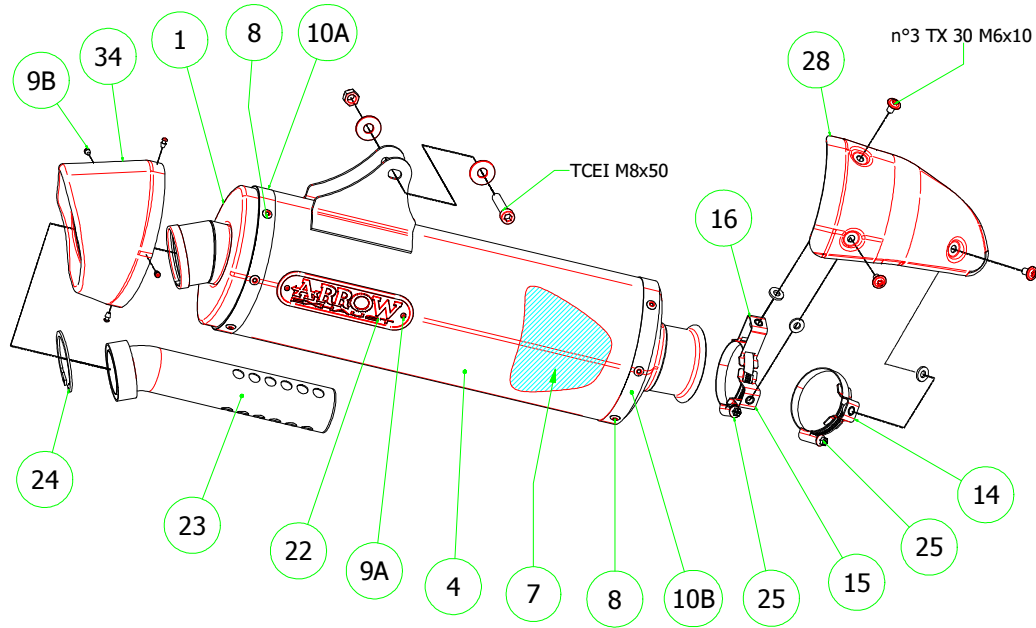

## PARTI DI RICAMBIO / SPARE PARTS

ID	DESCRIZIONE / DESCRIPTION	71809AK cod	71809AKN cod	71809PK cod	71495MI cod
1	Fondello Posteriore / End Cap	5009692	5009692	5009692	
2	Fondello Posteriore Dx - Lat. / Right-lateral end cap				
3	Fondello Posteriore Sx-Sup. / Left-upper end cap				
4	Corpo Marmitta / Silencer Sleeve	5257283	5257381	5260725	
5	Corpo Marmitta "dx" / Right Silencer Sleeve				
6	Corpo Marmitta "sx" / Left Silencer Sleeve				
7	Materiale fonoassorbente / Sound-absorbant material	5690139	5690139	5690139	
8	Rivetto inox mm 4.8 / Stainless Steel 4.8 mm Rivet	3608011	3608011	3608011	
9A	Rivetto allum.mm.3.0 / Aluminium 3.0 mm Rivet	3608016	3608016	3608010	
9B	Rivetto allum.mm.3.0 nero / Black Aluminium 3.0 mm Rivet	3608017	3608017	3608016	
10A	Fascetta di Serraggio (Posteriore) / Strap For Rivets (Rear)	5495312	5495312	5495311	
10B	Fascetta di serraggio (Anteriore) / Strap For Rivets (Front)	5495056	5495056	5495073	
11	Fascetta di Sostegno / Silencer Clamp				
12	Guarnizione x Fascetta / Clamp Gasket				
13	Copri Fascetta / Stainless Steel Clamp Protection				
14	Staffa di Sostegno / Bracket	5591013	5591013	5591013	
15	Staffa sostegno "Dx" / Right Bracket	5591012	5591012	5591012	
16	Staffa sostegno "Sx" / Left Bracket	5591016	5591016	5591016	
17	Inserto Rapid Nut / Rapid nut insert				
18	Molla lunga gangio tondo / Long Spring With Round Hook				
19	Molla lunga gancio ad "U" / Long Spring With "U" Hook				
20	Molla corta gancio tondo / Short spring with roud hook				
21	Molla corta gancio ad "U" / Short Spring With "U" Hook				5281003
22	Targhetta Arrow / Arrow Plate	5855109	5855109	5855031	
23	Silenziatore Interno / Db Killer	5930023	5930023	5930023	
24	Seeger / Retain Clip	3640049	3640049	3640049	
25	Fascetta Stringitubo / Pipe Clamp	3080029	3080029	3080029	
26	Boccola / Bushing				
27	Flangia / Flange				
28	Protezione / Heat Shield	5704160	5704160	5704160	
29	Protezione Dx / Right heat shield				
30	Protezione Sx / Left heat shield				
31	Gommino Silent Block / Silent Block Rubber				
32	Guarnizione di tenuta / Gasket				
33	Tappo Sonda Lambda / Lambda Sensor Plug Bolt				5175005
34	Fondello carby / Carby cap	5704098	5704098	5704099	