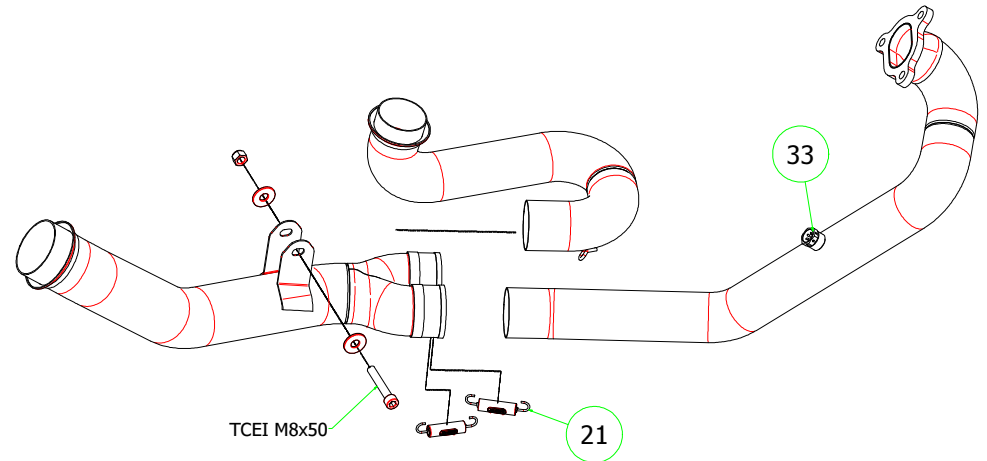

## PARTI DI RICAMBIO / SPARE PARTS

ID	DESCRIZIONE / DESCRIPTION	71809AK cod	71809AKN cod	71809PK cod	71495MI cod
1	Fondello Posteriore / End Cap	5009692	5009692	5009692	
2	Fondello Posteriore Dx - Lat. / Right-lateral end cap				
3	Fondello Posteriore Sx-Sup. / Left-upper end cap				
4	Corpo Marmitta / Silencer Sleeve	5257283	5257381	5260725	
5	Corpo Marmitta "dx" / Right Silencer Sleeve				
6	Corpo Marmitta "sx" / Left Silencer Sleeve				
7	Materiale fonoassorbente / Sound-absorbant material	5690139	5690139	5690139	
8	Rivetto inox mm 4.8 / Stainless Steel 4.8 mm Rivet	3608011	3608011	3608011	
9A	Rivetto allum.mm.3.0 / Aluminium 3.0 mm Rivet	3608016	3608016	3608010	
9B	Rivetto allum.mm.3.0 nero / Black Aluminium 3.0 mm Rivet	3608017	3608017	3608016	
10A	Fascetta di Serraggio (Posteriore) / Strap For Rivets (Rear)	5495312	5495312	5495311	
10B	Fascetta di serraggio (Anteriore) / Strap For Rivets (Front)	5495056	5495056	5495073	
11	Fascetta di Sostegno / Silencer Clamp				
12	Guarnizione x Fascetta / Clamp Gasket				
13	Copri Fascetta / Stainless Steel Clamp Protection				
14	Staffa di Sostegno / Bracket	5591013	5591013	5591013	
15	Staffa sostegno "Dx" / Right Bracket	5591012	5591012	5591012	
16	Staffa sostegno "Sx" / Left Bracket	5591016	5591016	5591016	
17	Inserto Rapid Nut / Rapid nut insert				
18	Molla lunga gangio tondo / Long Spring With Round Hook				
19	Molla lunga gancio ad "U" / Long Spring With "U" Hook				
20	Molla corta gancio tondo / Short spring with roud hook				
21	Molla corta gancio ad "U" / Short Spring With "U" Hook				5281003
22	Targhetta Arrow / Arrow Plate	5855109	5855109	5855031	
23	Silenziatore Interno / Db Killer	5930023	5930023	5930023	
24	Seeger / Retain Clip	3640049	3640049	3640049	
25	Fascetta Stringitubo / Pipe Clamp	3080029	3080029	3080029	
26	Boccola / Bushing				
27	Flangia / Flange				
28	Protezione / Heat Shield	5704160	5704160	5704160	
29	Protezione Dx / Right heat shield				
30	Protezione Sx / Left heat shield				
31	Gommino Silent Block / Silent Block Rubber				
32	Guarnizione di tenuta / Gasket				
33	Tappo Sonda Lambda / Lambda Sensor Plug Bolt				5175005
34	Fondello carby / Carby cap	5704098	5704098	5704099	