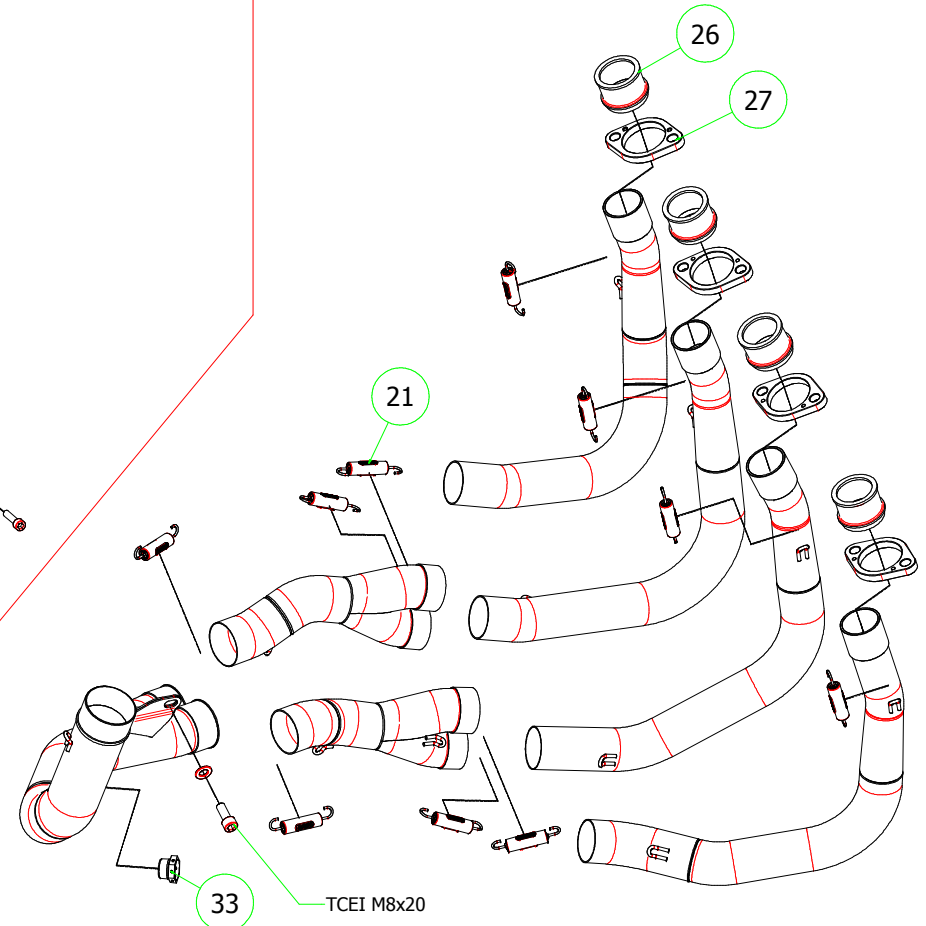

PARTI DI RICAMBIO / SPARE PARTS

ID	DESCRIZIONE / DESCRIPTION	71807AK cod	71807AKN cod	71807MK cod	71807PK cod	71491MI cod	71492MI cod
1	Fondello Posteriore / End Cap	5009472	5009472	5009472	5009472		
2	Fondello Posteriore Dx - Lat. / Right-lateral end cap						
3	Fondello Posteriore Sx-Sup. / Left-upper end cap						
4	Corpo Marmitta / Silencer Sleeve	5257128	5257161	5270122	5260371		
5	Corpo Marmitta "dx" / Right Silencer Sleeve						
6	Corpo Marmitta "sx" / Left Silencer Sleeve						
7	Materiale fonoassorbente / Sound-absorbant material	19003UN	19003UN	19003UN	19003UN		
8	Rivetto inox mm 4.8 / Stainless Steel 4.8 mm Rivet	3608011	3608011	3608011	3608011		
9A	Rivetto allum.mm.3.0 / Aluminium 3.0 mm Rivet	3608011	3608011	3608011	3608010		
9B	Rivetto allum.mm.3.0 nero / Black Aluminium 3.0 mm Rivet	3608016	3608016	3608016	3608016		
10A	Fascetta di Serraggio (Posteriore) / Strap For Rivets (Rear)	5495254	5495254	5495104	5495103		
10B	Fascetta di serraggio (Anteriore) / Strap For Rivets (Front)	5495110	5495110	5495086	5495084		
11	Fascetta di Sostegno / Silencer Clamp	5846147	5846147	5846147	5846147		
12	Guarnizione x Fascetta / Clamp Gasket						
13	Copri Fascetta / Stainless Steel Clamp Protection						
14	Staffa di Sostegno / Bracket						
15	Staffa sostegno "Dx" / Right Bracket						
16	Staffa sostegno "Sx" / Left Bracket						
17	Inserto Rapid Nut / Rapid nut insert						
18	Molla lunga gancio tondo / Long Spring With Round Hook						
19	Molla lunga gancio ad "U" / Long Spring With "U" Hook						
20	Molla corta gancio tondo / Short spring with roud hook						
21	Molla corta gancio ad "U" / Short Spring With "U" Hook	5281003	5281003	5281003	5281003	5281003	5281003
22	Targhetta Arrow / Arrow Plate	5855109	5855109	5855109	5855031		
23	Silenziatore Interno / Db Killer	5930027	5930027	5930027	5930027		
24	Seeger / Retain Clip	3640053	3640053	3640022	3640022		
25	Fascetta Stringitubo / Pipe Clamp					5495072	
26	Boccola / Bushing						5165155
27	Flangia / Flange						5525009
28	Protezione / Heat Shield						
29	Protezione Dx / Right heat shield						
30	Protezione Sx / Left heat shield						
31	Gommino Battuta Cavalletto / Rubber Kickstand Protection						
32	Guarnizione di tenuta / Gasket						
33	Tappo Sonda Lambda / Lambda Sensor Plug Bolt						5175001
34	Fondello carby / Carby cap	5704027	5704027	5704027	5704027		