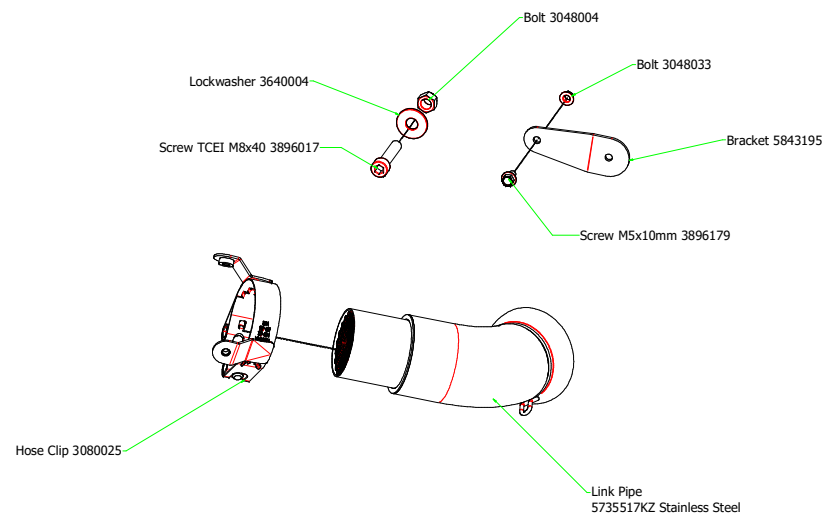

PARTI DI RICAMBIO / SPARE PARTS

ID	DESCRIZIONE / DESCRIPTION	71790AK cod	71790AKN cod	71790PK cod	71455MI cod	71455KZ cod
1	Fondello Posteriore / End Cap	5009535	5009535	5009535		
2	Fondello Posteriore Dx - Lat. / Right-lateral end cap					
3	Fondello Posteriore Sx-Sup. / Left-upper end cap					
4	Corpo Marmitta / Silencer Sleeve	5257215	5257216	5260666		
5	Corpo Marmitta "dx" / Right Silencer Sleeve					
6	Corpo Marmitta "sx" / Left Silencer Sleeve					
7	Materiale fonoassorbente / Sound-absorbant material	19003UN	19003UN	19003UN		
8	Rivetto inox mm 4.8 / Stainless Steel 4.8 mm Rivet	3608011	3608011	3608011		
9	Rivetto allum.mm.3.0 nero / Black Aluminium 3.0 mm Rivet	3608016	3608016	3608016		
10A	Fascetta di Serraggio (Posteriore) / Strap For Rivets (Rear)	5495200	5495200	5495198		
10B	Fascetta di serraggio (Anteriore) / Strap For Rivets (Front)	5495056	5495056	5495073		
11	Fascetta di Sostegno / Silencer Clamp	5480066	5480066	5490012		
12	Guarnizione x Fascetta / Clamp Gasket	5630003	5630003			
13	Copri Fascetta / Stainless Steel Clamp Protection					
14	Staffa di Sostegno / Bracket				5843195	
15	Staffa sostegno "Dx" / Right Bracket					
16	Staffa sostegno "Sx" / Left Bracket					
17	Inserito Rapid Nut / Rapid nut insert					
18	Molla lunga gancio tondo / Long Spring With Round Hook					
19	Molla lunga gancio ad "U" / Long Spring With "U" Hook					
20	Molla corta gancio tondo / Short spring with roud hook					
21	Molla corta gancio ad "U" / Short Spring With "U" Hook	5281003	5281003	5281003		5281003
22	Targhetta Arrow / Arrow Plate					
23	Silenziatore Interno / Db Killer	5930027	5930027	5930027		
24	Seeger / Retain Clip	3640022	3640022	3640022		
25	Fascetta Stringitubo / Pipe Clamp				3080025	
26	Boccola / Bushing					
27	Flangia / Flange					
28	Protezione / Heat Shield					
29	Protezione Dx/ Right heat shield					
30	Protezione Sx / Left heat shield					
31	Gommino Battuta Cavalletto / Rubber Kickstand Protection					
32	Guarnizione di tenuta / Gasket					
33	Tappo Sonda Lambda / Lambda Sensor Plug Bolt					5175001
34	Fondello carby / Carbycap	5704098	5704098	5704099		