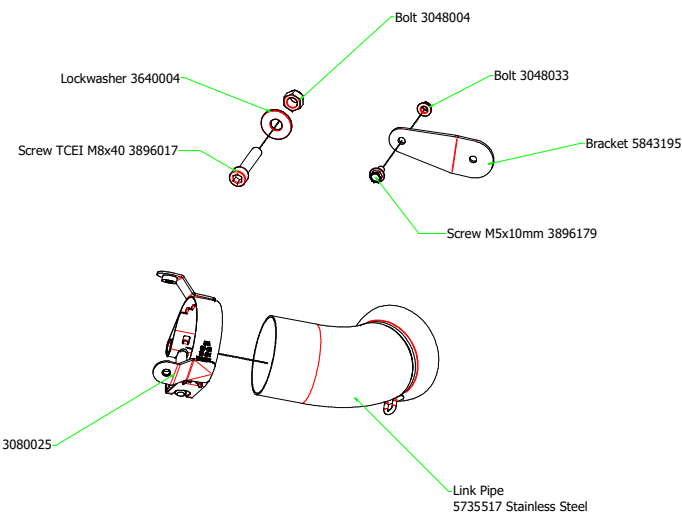

71455MI Racing Link Pipe