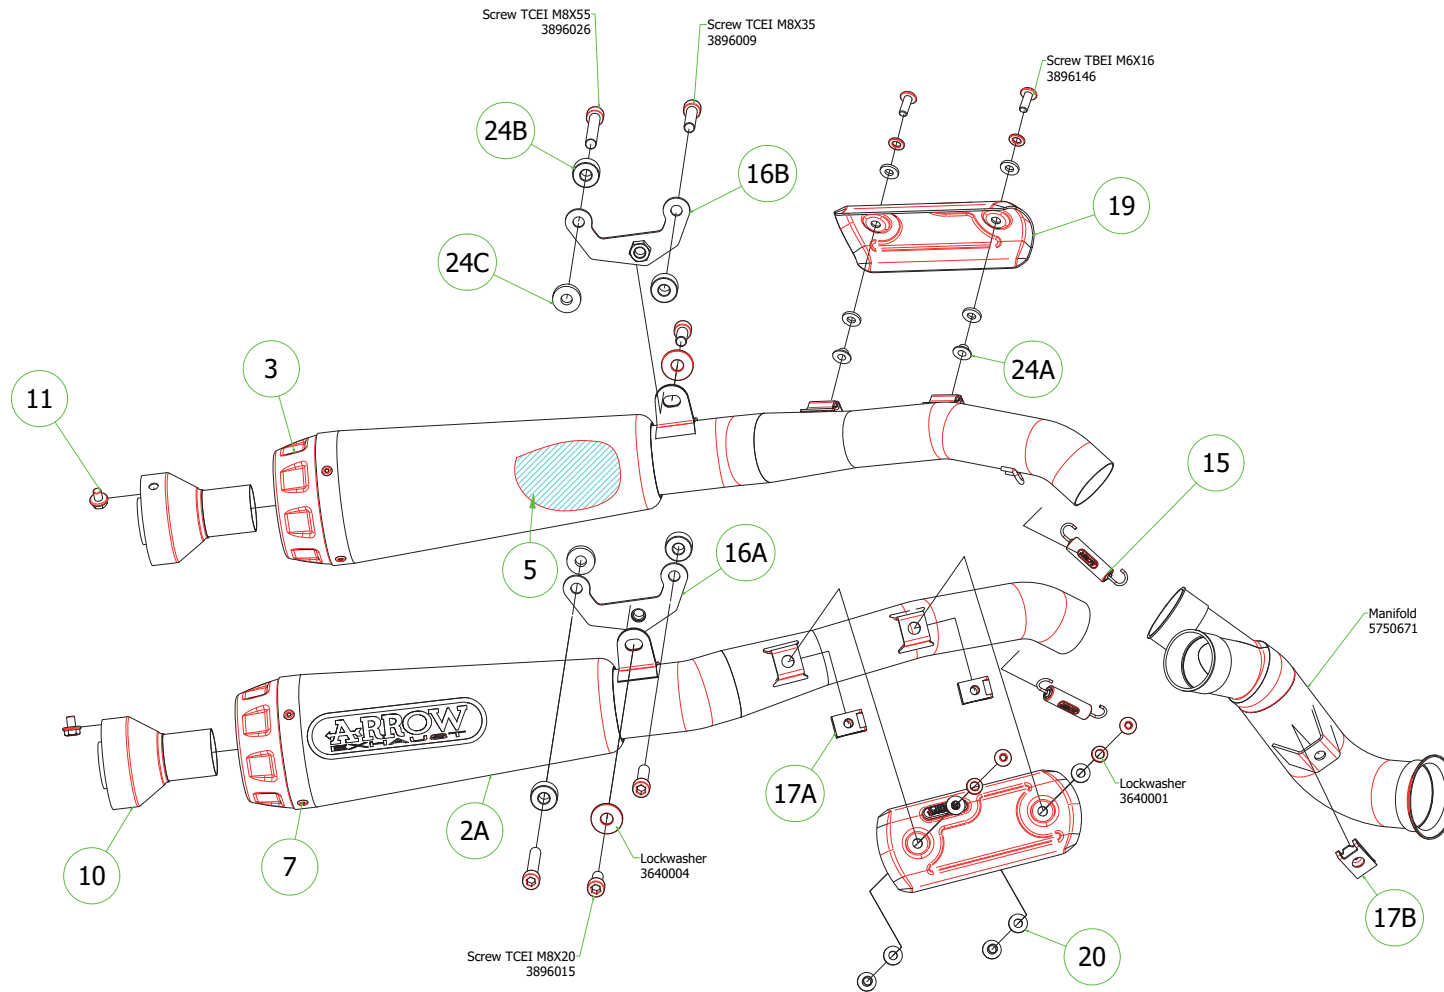

71216PRN Racing Nichrom "Dark" / Manifold Inox

PARTI DI RICAMBIO / SPARE PARTS

ID	DESCRIZIONE / DESCRIPTION	71890PK cod	71890AK cod	71890AKN cod	71890PR cod	71890PRI cod	71890PRN cod	71549GP cod	71549GPI cod	71216PR cod	71216PRI cod	71216PRN cod
1A	Assieme anteriore / Front assembly	5035513	5035513	5035513				5035515	5035515			
2A	Corpo Marmitta DX / DX Silencer Sleeve	5261250	5257594	5257595	5261251	5254828	5254830	5261249	5265055	5261252	5254832	5254836
2B	Corpo Marmitta SX / SX Silencer Sleeve									5261253	5254834	5254838
3	Assieme Posteriore / Rear assembly	5009460	5009460	5009460	5010064	5010078	5010078	5009701	5009948	5010064	5010078	5010178
4	Fondello in carbonio / Carbon fibre end cap	5704060	5704122	5704122								
5	Materiale fonoassorbente / Sound-absorbant material	5690109	5690109	5690109	19007UN	19007UN	19007UN	5690106	5690106	19007UN	19007UN	19007UN
6A	Fascetta di Serraggio Anteriore / Front Strap For Rivets	5495055	5495058	5495058								
6B	Fascetta di Serraggio Posteriore / Rear Strap For Rivets	5495397	5495398	5495398								
7A	Rivetto inox mm 4.8 / Stainless Steel 4.8 mm Rivet	3608011	3608011	3608011				3608011	3608011			
7B	Rivetto inox mm 4.0 / Stainless Steel 4.0 mm Rivet				3608024	3608024	3608024			3608024	3608024	3608024
8	Rivetto inox mm 3.2 / Stainless Steel 3.2 mm Rivet	3608021	3608021	3608021								
9A	Targhetta Arrow / Arrow Plate	3885024	3885024	3885024				3885026				
9B	Targhetta Arrow / Arrow Plate	3883668	3883668	3883668	3883668	3883668	3883668	3883668	3883668	3883668	3883668	3883668
10	Silenziatore Interno / Db Killer									5930274	5930274	5930274
11	Seeger / Retain Clip									3896336	3896336	3896336
12	Fascetta di Sostegno / Silencer Clamp											
13	Guarnizione x Fascetta / Clamp Gasket											
14	Copri Fascetta / Stainless Steel Clamp Protection											
15	Molla / Spring									5281003	5281003	5281003
16A	Staffa sostegno DX / SX Bracket									5833137	5833137	5833137
16B	Staffa sostegno DX / SX Bracket									5833138	5833138	5833138
17A	Inserito Rapid Nut M6 / M6 Caged nut insert	3245005	3245005	3245005	3245005	3245005	3245005	3245005	3245005	3245005	3245005	3245005
17B	Inserito Rapid Nut M8 / M8 Caged nut insert									3245010	3245010	3245010
18	Fascetta Stringitubo / Hose clip											
19	Protezione / Heat Shield	5704172	5704172	5704172	5704172	5704172	5704172	5704172	5704172	5704172	5704172	5704172
20	Gommino / Rubber	3240015	3240015	3240015	3240015	3240015	3240015	3240015	3240015	3240015	3240015	3240015
21	Guarnizione di tenuta / Gasket											
22	Tappo Sonda Lambda / Lambda Sensor Plug Bolt											
23	Riduzione sonda lambda / Lambda Sensor Boss											
24A	Spessore / Spacer	5165705	5165705	5165705	5165705	5165705	5165705	5165705	5165705	5165705	5165705	5165705
24B	Spessore / Spacer									5180076	5180076	5180076
24C	Spessore / Spacer									5180301	5180301	5180301