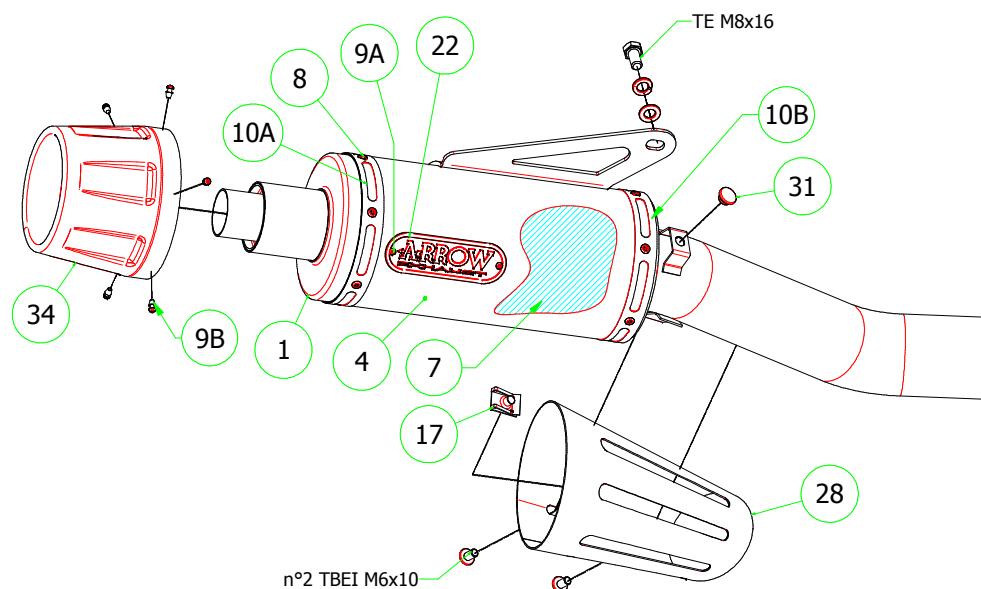

71451MI Raccordo / Mid Pipe

71768JR Homologated Titanium (Jet-Race)

PARTI DI RICAMBIO / SPARE PARTS

ID	DESCRIZIONE / DESCRIPTION	71768AK cod	71768AKB cod	71768AKN cod	71768MK cod	71768PK cod	71768JR cod	71451MI cod	11008KZ cod
1	Fondello Posteriore / End Cap	5009603	5009603	5009603	5009603	5009603	5009927		
2	Fondello Posteriore Sx. / Left end cap								
3	Fondello Posteriore Dx./ Right end cap								
4	Corpo Marmitta / Silencer Sleeve	5257088	5262003	5257160	5270109	5260130	5260830		
5	Corpo Marmitta Sup. / Upper Silencer Sleeve								
6	Corpo Marmitta Inf./ Lower Silencer Sleeve								
7	Materiale fonoassorbente / Sound-absorbant material	5690139	5690139	5690139	5690139	5690139	5690138		
8	Rivetto inox mm 4.8 / Stainless Steel 4.8 mm Rivet	3608011	3608011	3608011	3608011	3608011	3608011		
9A	Rivetto allum.mm.3.0 / Aluminium 3.0 mm Rivet	3608016	3608016	3608016	3608016	3608010	3608016		
9B	Rivetto allum.mm.3.0 nero / Black Aluminium 3.0 mm Rivet	3608017	3608017	3608017	3608016	3608016	3608016		
10A	Fascetta di Serraggio (Posteriore) / Strap For Rivets (Rear)	5495224	5495224	5495224	5495226	5495223	5495353		
10B	Fascetta di serraggio (Anteriore) / Strap For Rivets (Front)	5495058	5495058	5495058	5495067	5495055	5495352		
11	Fascetta di Sostegno / Silencer Clamp	5480067	5480067	5480067	5480047	5490007			
12	Guarnizione x Fascetta / Clamp Gasket	5630003	5630003	5630003	5630003				
13	Copri Fascetta / Stainless Steel Clamp Protection	5480004	5480004	5480004	5480004				
14	Staffa di Sostegno / Bracket								
15	Staffa sostegno "Sx" / Left Bracket							5843176	
16	Staffa sostegno "Dx" / Right Bracket							5843264	
17	Inserto Rapid Nut / Rapid nut insert						3245005		
18	Molla lunga gangio tondo / Long Spring With Round Hook								
19	Molla lunga gancio ad "U" / Long Spring With "U" Hook								
20	Molla corta gancio tondo / Short spring with roud hook								
21	Molla corta gancio ad "U" / Short Spring With "U" Hook	5281003	5281003	5281003	5281003	5281003			
22	Targhetta Arrow / Arrow Plate	5855109	5855109	5855109	5855109	5855031	5855110		3882359
23	Silenziatore Interno / Db Killer	5930137	5930137	5930137	5930137	5930137			
24	Seeger / Retain Clip	3640035	3640035	3640035	3640035	3640035			
25	Fascetta Stringitubo / Pipe Clamp								
26	Boccola / Bushing								
27	Flangia / Flange								
28	Protezione / Heat Shield						5705073		
29	Protezione superiore / Upper heat shield								
30	Protezione inferiore / Lower heat shield								
31	Gommino Battuta Cavalletto / Rubber Kickstand Protection						3240057		
32	Guarnizione di tenuta / Gasket								
33	Tappo Sonda Lambda / Lambda Sensor Plug Bolt								
34	Fondello carby / Carby cap	5704054	5704054	5704054	5704052	5704052	5704131		