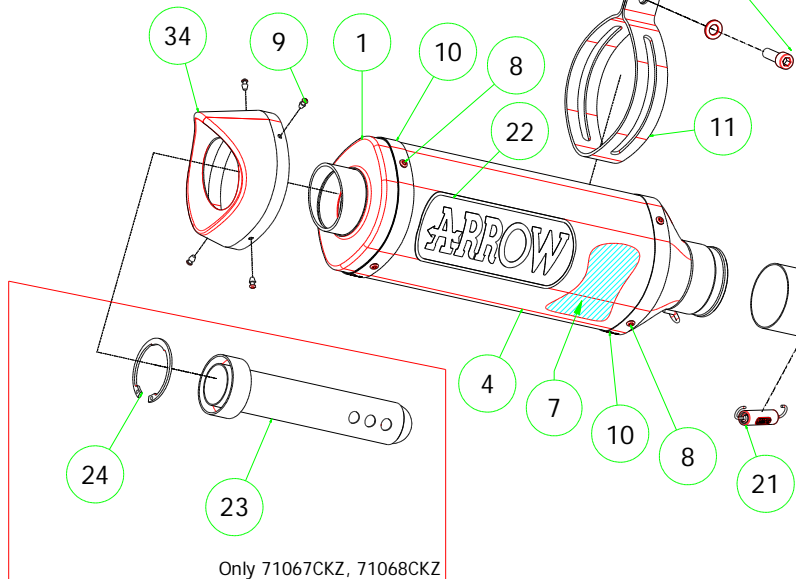

PARTI DI RICAMBIO / SPARE PARTS

ID	DESCRIZIONE / DESCRIPTION	71067CP cod	71067CK cod	71067CPZ cod	71067CKZ cod	71068CP cod	71068CK cod	71068CPZ cod	71068CKZ cod
1	Fondello Posteriore / End Cap	5009356	5009449	5009453	5009448	5009356	5009449	5009453	5009448
2	Fondello Posteriore Dx - Lat. / Right-lateral end cap								
3	Fondello Posteriore Sx-Sup. / Left-upper end cap								
4	Corpo Marmitta / Silencer Sleeve	5260332	5260332	5260332	5260332	5260332	5260332	5260332	5260332
5	Corpo Marmitta "dx" / Right Silencer Sleeve								
6	Corpo Marmitta "sx" / Left Silencer Sleeve								
7	Materiale fonoassorbente / Sound-absorbant material	19003UN	19003UN	19003UN	19003UN	19003UN	19003UN	19003UN	19003UN
8	Rivetto inox mm 4.8 / Stainless Steel 4.8 mm Rivet	3608011	3608011	3608011	3608011	3608011	3608011	3608011	3608011
9	Rivetto allum.mm.3.0 nero / Black Aluminium 3.0 mm Rivet		3608016		3608016		3608016		3608016
10	Fascetta di Serraggio / Strap For Rivets	5496001	5496001	5496001	5496001	5496001	5496001	5496001	5496001
11	Fascetta di Sostegno / Silencer Clamp	5490024	5490024	5490024	5490024	5490024	5490024	5490024	5490024
12	Guarnizione x Fascetta / Clamp Gasket								
13	Copri Fascetta / Stainless Steel Clamp Protection								
14	Staffa di Sostegno / Bracket	5843080	5843080	5843080	5843080	5843080	5843080	5843080	5843080
15	Staffa sostegno "Dx" / Right Bracket								
16	Staffa sostegno "Sx" / Left Bracket								
17	Inserito Rapid Nut / Rapid nut insert								
18	Molla lunga gangio tondo / Long Spring With Round Hook								
19	Molla lunga gancio ad "U" / Long Spring With "U" Hook								
20	Molla corta gancio tondo / Short spring with roud hook								
21	Molla corta gancio ad "U" / Short Spring With "U" Hook	5281003	5281003	5281003	5281003	5281003	5281003	5281003	5281003
22	Targhetta Arrow / Arrow Plate	3881839	3881839	3881839	3881839	3881839	3881839	3881839	3881839
23	Silenziatore Interno / Db Killer			5930028	5930028			5930028	5930028
24	Seeger / Retain Clip			3640022	3640022			3640022	3640022
25	Fascetta Stringitubo / Pipe Clamp								
26	Boccola / Bushing	5165079	5165079	5165079	5165079	5165079	5165079	5165079	5165079
27	Flangia / Flange	5525011	5525011	5525011	5525011	5525011	5525011	5525011	5525011
28	Protezione / Heat Shield								
29	Protezione Dx / Right heat shield								
30	Protezione Sx / Left heat shield								
31	Gommino Battuta Cavalletto / Rubber Kickstand Protection								
32	Guarnizione di tenuta / Gasket								
33	Tappo Sonda Lambda / Lambda Sensor Plug Bolt	5175001	5175001	5175001	5175001	5175001	5175001	5175001	5175001
34	Fondello carby / Carby cap		5704031		5704031		5704031		5704031