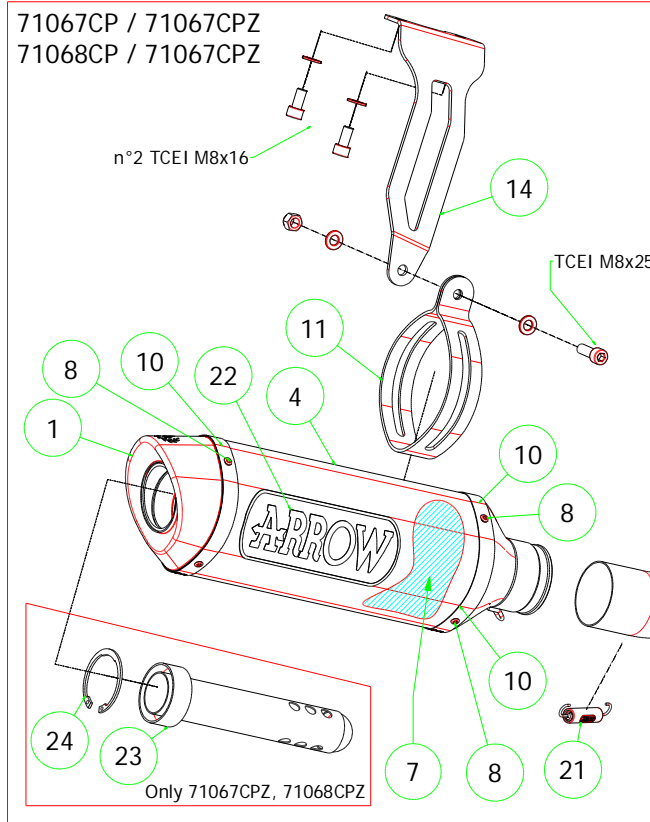

PARTI DI RICAMBIO / SPARE PARTS

ID	DESCRIZIONE / DESCRIPTION	71067CP cod	71067CK cod	71067CPZ cod	71067CKZ cod	71068CP cod	71068CK cod	71068CPZ cod	71068CKZ cod
1	Fondello Posteriore / End Cap	5009356	5009449	5009453	5009448	5009356	5009449	5009453	5009448
2	Fondello Posteriore Dx - Lat. / Right-lateral end cap								
3	Fondello Posteriore Sx-Sup. / Left-upper end cap								
4	Corpo Marmitta / Silencer Sleeve	5260332	5260332	5260332	5260332	5260332	5260332	5260332	5260332
5	Corpo Marmitta "dx" / Right Silencer Sleeve								
6	Corpo Marmitta "sx" / Left Silencer Sleeve								
7	Materiale fonoassorbente / Sound-absorbant material	19003UN	19003UN	19003UN	19003UN	19003UN	19003UN	19003UN	19003UN
8	Rivetto inox mm 4.8 / Stainless Steel 4.8 mm Rivet	3608011	3608011	3608011	3608011	3608011	3608011	3608011	3608011
9	Rivetto allum.mm.3.0 nero / Black Aluminium 3.0 mm Rivet		3608016		3608016		3608016		3608016
10	Fascetta di Serraggio / Strap For Rivets	5496001	5496001	5496001	5496001	5496001	5496001	5496001	5496001
11	Fascetta di Sostegno / Silencer Clamp	5490024	5490024	5490024	5490024	5490024	5490024	5490024	5490024
12	Guarnizione x Fascetta / Clamp Gasket								
13	Copri Fascetta / Stainless Steel Clamp Protection								
14	Staffa di Sostegno / Bracket	5843080	5843080	5843080	5843080	5843080	5843080	5843080	5843080
15	Staffa sostegno "Dx" / Right Bracket								
16	Staffa sostegno "Sx" / Left Bracket								
17	Inserito Rapid Nut / Rapid nut insert								
18	Molla lunga gangio tondo / Long Spring With Round Hook								
19	Molla lunga gancio ad "U" / Long Spring With "U" Hook								
20	Molla corta gancio tondo / Short spring with roud hook								
21	Molla corta gancio ad "U" / Short Spring With "U" Hook	5281003	5281003	5281003	5281003	5281003	5281003	5281003	5281003
22	Targhetta Arrow / Arrow Plate	3881839	3881839	3881839	3881839	3881839	3881839	3881839	3881839
23	Silenziatore Interno / Db Killer			5930028	5930028			5930028	5930028
24	Seeger / Retain Clip			3640022	3640022			3640022	3640022
25	Fascetta Stringitubo / Pipe Clamp								
26	Boccola / Bushing	5165079	5165079	5165079	5165079	5165079	5165079	5165079	5165079
27	Flangia / Flange	5525011	5525011	5525011	5525011	5525011	5525011	5525011	5525011
28	Protezione / Heat Shield								
29	Protezione Dx / Right heat shield								
30	Protezione Sx / Left heat shield								
31	Gommino Battuta Cavalletto / Rubber Kickstand Protection								
32	Guarnizione di tenuta / Gasket								
33	Tappo Sonda Lambda / Lambda Sensor Plug Bolt	5175001	5175001	5175001	5175001	5175001	5175001	5175001	5175001
34	Fondello carby / Carby cap		5704031		5704031		5704031		5704031