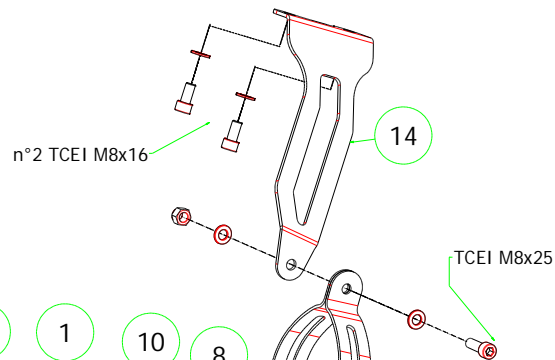

PARTI DI RICAMBIO / SPARE PARTS

ID	DESCRIZIONE / DESCRIPTION	71067CP cod	71067CK cod	71067CPZ cod	71067CKZ cod	71068CP cod	71068CK cod	71068CPZ cod	71068CKZ cod
1	Fondello Posteriore / End Cap	5009356	5009449	5009453	5009448	5009356	5009449	5009453	5009448
2	Fondello Posteriore Dx - Lat. / Right-lateral end cap								
3	Fondello Posteriore Sx-Sup. / Left-upper end cap								
4	Corpo Marmitta / Silencer Sleeve	5260332	5260332	5260332	5260332	5260332	5260332	5260332	5260332
5	Corpo Marmitta "dx" / Right Silencer Sleeve								
6	Corpo Marmitta "sx" / Left Silencer Sleeve								
7	Materiale fonoassorbente / Sound-absorbant material	19003UN	19003UN	19003UN	19003UN	19003UN	19003UN	19003UN	19003UN
8	Rivetto inox mm 4.8 / Stainless Steel 4.8 mm Rivet	3608011	3608011	3608011	3608011	3608011	3608011	3608011	3608011
9	Rivetto allum.mm.3.0 nero / Black Aluminium 3.0 mm Rivet		3608016		3608016		3608016		3608016
10	Fascetta di Serraggio / Strap For Rivets	5496001	5496001	5496001	5496001	5496001	5496001	5496001	5496001
11	Fascetta di Sostegno / Silencer Clamp	5490024	5490024	5490024	5490024	5490024	5490024	5490024	5490024
12	Guarnizione x Fascetta / Clamp Gasket								
13	Copri Fascetta / Stainless Steel Clamp Protection								
14	Staffa di Sostegno / Bracket	5843080	5843080	5843080	5843080	5843080	5843080	5843080	5843080
15	Staffa sostegno "Dx" / Right Bracket								
16	Staffa sostegno "Sx" / Left Bracket								
17	Inserito Rapid Nut / Rapid nut insert								
18	Molla lunga gangio tondo / Long Spring With Round Hook								
19	Molla lunga gancio ad "U" / Long Spring With "U" Hook								
20	Molla corta gancio tondo / Short spring with roud hook								
21	Molla corta gancio ad "U" / Short Spring With "U" Hook	5281003	5281003	5281003	5281003	5281003	5281003	5281003	5281003
22	Targhetta Arrow / Arrow Plate	3881839	3881839	3881839	3881839	3881839	3881839	3881839	3881839
23	Silenziatore Interno / Db Killer			5930028	5930028			5930028	5930028
24	Seeger / Retain Clip			3640022	3640022			3640022	3640022
25	Fascetta Stringitubo / Pipe Clamp								
26	Boccola / Bushing	5165079	5165079	5165079	5165079	5165079	5165079	5165079	5165079
27	Flangia / Flange	5525011	5525011	5525011	5525011	5525011	5525011	5525011	5525011
28	Protezione / Heat Shield								
29	Protezione Dx / Right heat shield								
30	Protezione Sx / Left heat shield								
31	Gommino Battuta Cavalletto / Rubber Kickstand Protection								
32	Guarnizione di tenuta / Gasket								
33	Tappo Sonda Lambda / Lambda Sensor Plug Bolt	5175001	5175001	5175001	5175001	5175001	5175001	5175001	5175001
34	Fondello carby / Carby cap		5704031		5704031		5704031		5704031