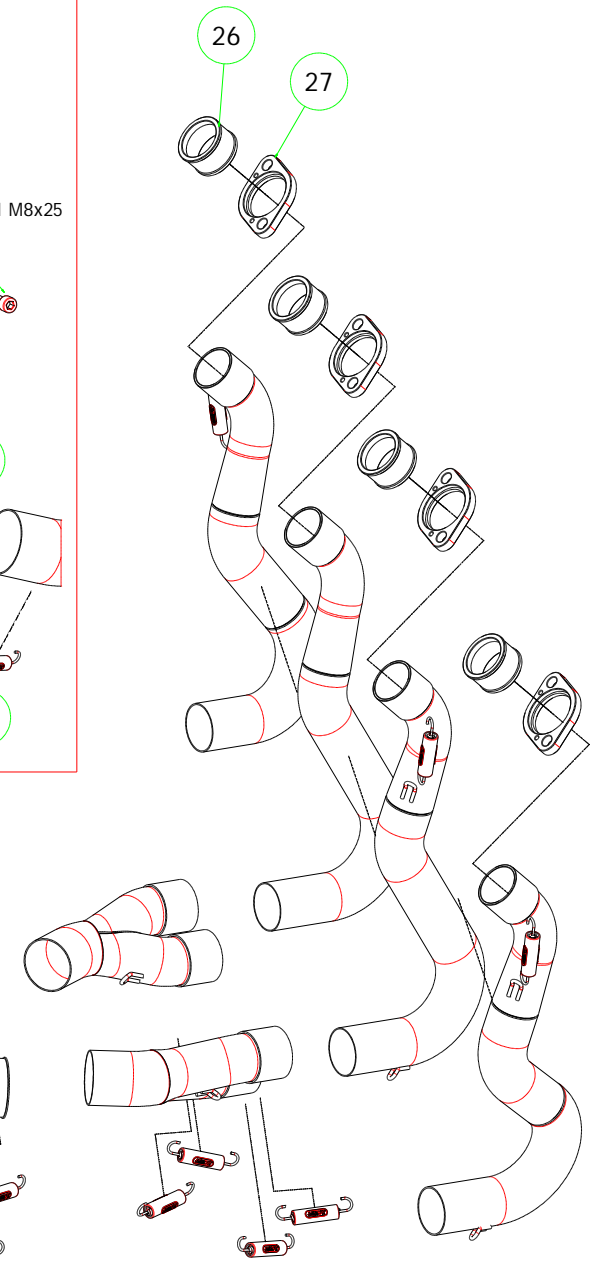

PARTI DI RICAMBIO / SPARE PARTS

ID	DESCRIZIONE / DESCRIPTION	71067CP cod	71067CK cod	71067CPZ cod	71067CKZ cod	71068CP cod	71068CK cod	71068CPZ cod	71068CKZ cod
1	Fondello Posteriore / End Cap	5009356	5009449	5009453	5009448	5009356	5009449	5009453	5009448
2	Fondello Posteriore Dx - Lat. / Right-lateral end cap								
3	Fondello Posteriore Sx-Sup. / Left-upper end cap								
4	Corpo Marmitta / Silencer Sleeve	5260332	5260332	5260332	5260332	5260332	5260332	5260332	5260332
5	Corpo Marmitta "dx" / Right Silencer Sleeve								
6	Corpo Marmitta "sx" / Left Silencer Sleeve								
7	Materiale fonoassorbente / Sound-absorbant material	19003UN	19003UN	19003UN	19003UN	19003UN	19003UN	19003UN	19003UN
8	Rivetto inox mm 4.8 / Stainless Steel 4.8 mm Rivet	3608011	3608011	3608011	3608011	3608011	3608011	3608011	3608011
9	Rivetto allum.mm.3.0 nero / Black Aluminium 3.0 mm Rivet		3608016		3608016		3608016		3608016
10	Fascetta di Serraggio / Strap For Rivets	5496001	5496001	5496001	5496001	5496001	5496001	5496001	5496001
11	Fascetta di Sostegno / Silencer Clamp	5490024	5490024	5490024	5490024	5490024	5490024	5490024	5490024
12	Guarnizione x Fascetta / Clamp Gasket								
13	Copri Fascetta / Stainless Steel Clamp Protection								
14	Staffa di Sostegno / Bracket	5843080	5843080	5843080	5843080	5843080	5843080	5843080	5843080
15	Staffa sostegno "Dx" / Right Bracket								
16	Staffa sostegno "Sx" / Left Bracket								
17	Inserito Rapid Nut / Rapid nut insert								
18	Molla lunga gangio tondo / Long Spring With Round Hook								
19	Molla lunga gancio ad "U" / Long Spring With "U" Hook								
20	Molla corta gancio tondo / Short spring with roud hook								
21	Molla corta gancio ad "U" / Short Spring With "U" Hook	5281003	5281003	5281003	5281003	5281003	5281003	5281003	5281003
22	Targhetta Arrow / Arrow Plate	3881839	3881839	3881839	3881839	3881839	3881839	3881839	3881839
23	Silenziatore Interno / Db Killer			5930028	5930028			5930028	5930028
24	Seeger / Retain Clip			3640022	3640022			3640022	3640022
25	Fascetta Stringitubo / Pipe Clamp								
26	Boccola / Bushing	5165079	5165079	5165079	5165079	5165079	5165079	5165079	5165079
27	Flangia / Flange	5525011	5525011	5525011	5525011	5525011	5525011	5525011	5525011
28	Protezione / Heat Shield								
29	Protezione Dx / Right heat shield								
30	Protezione Sx / Left heat shield								
31	Gommino Battuta Cavalletto / Rubber Kickstand Protection								
32	Guarnizione di tenuta / Gasket								
33	Tappo Sonda Lambda / Lambda Sensor Plug Bolt	5175001	5175001	5175001	5175001	5175001	5175001	5175001	5175001
34	Fondello carby / Carby cap		5704031		5704031		5704031		5704031