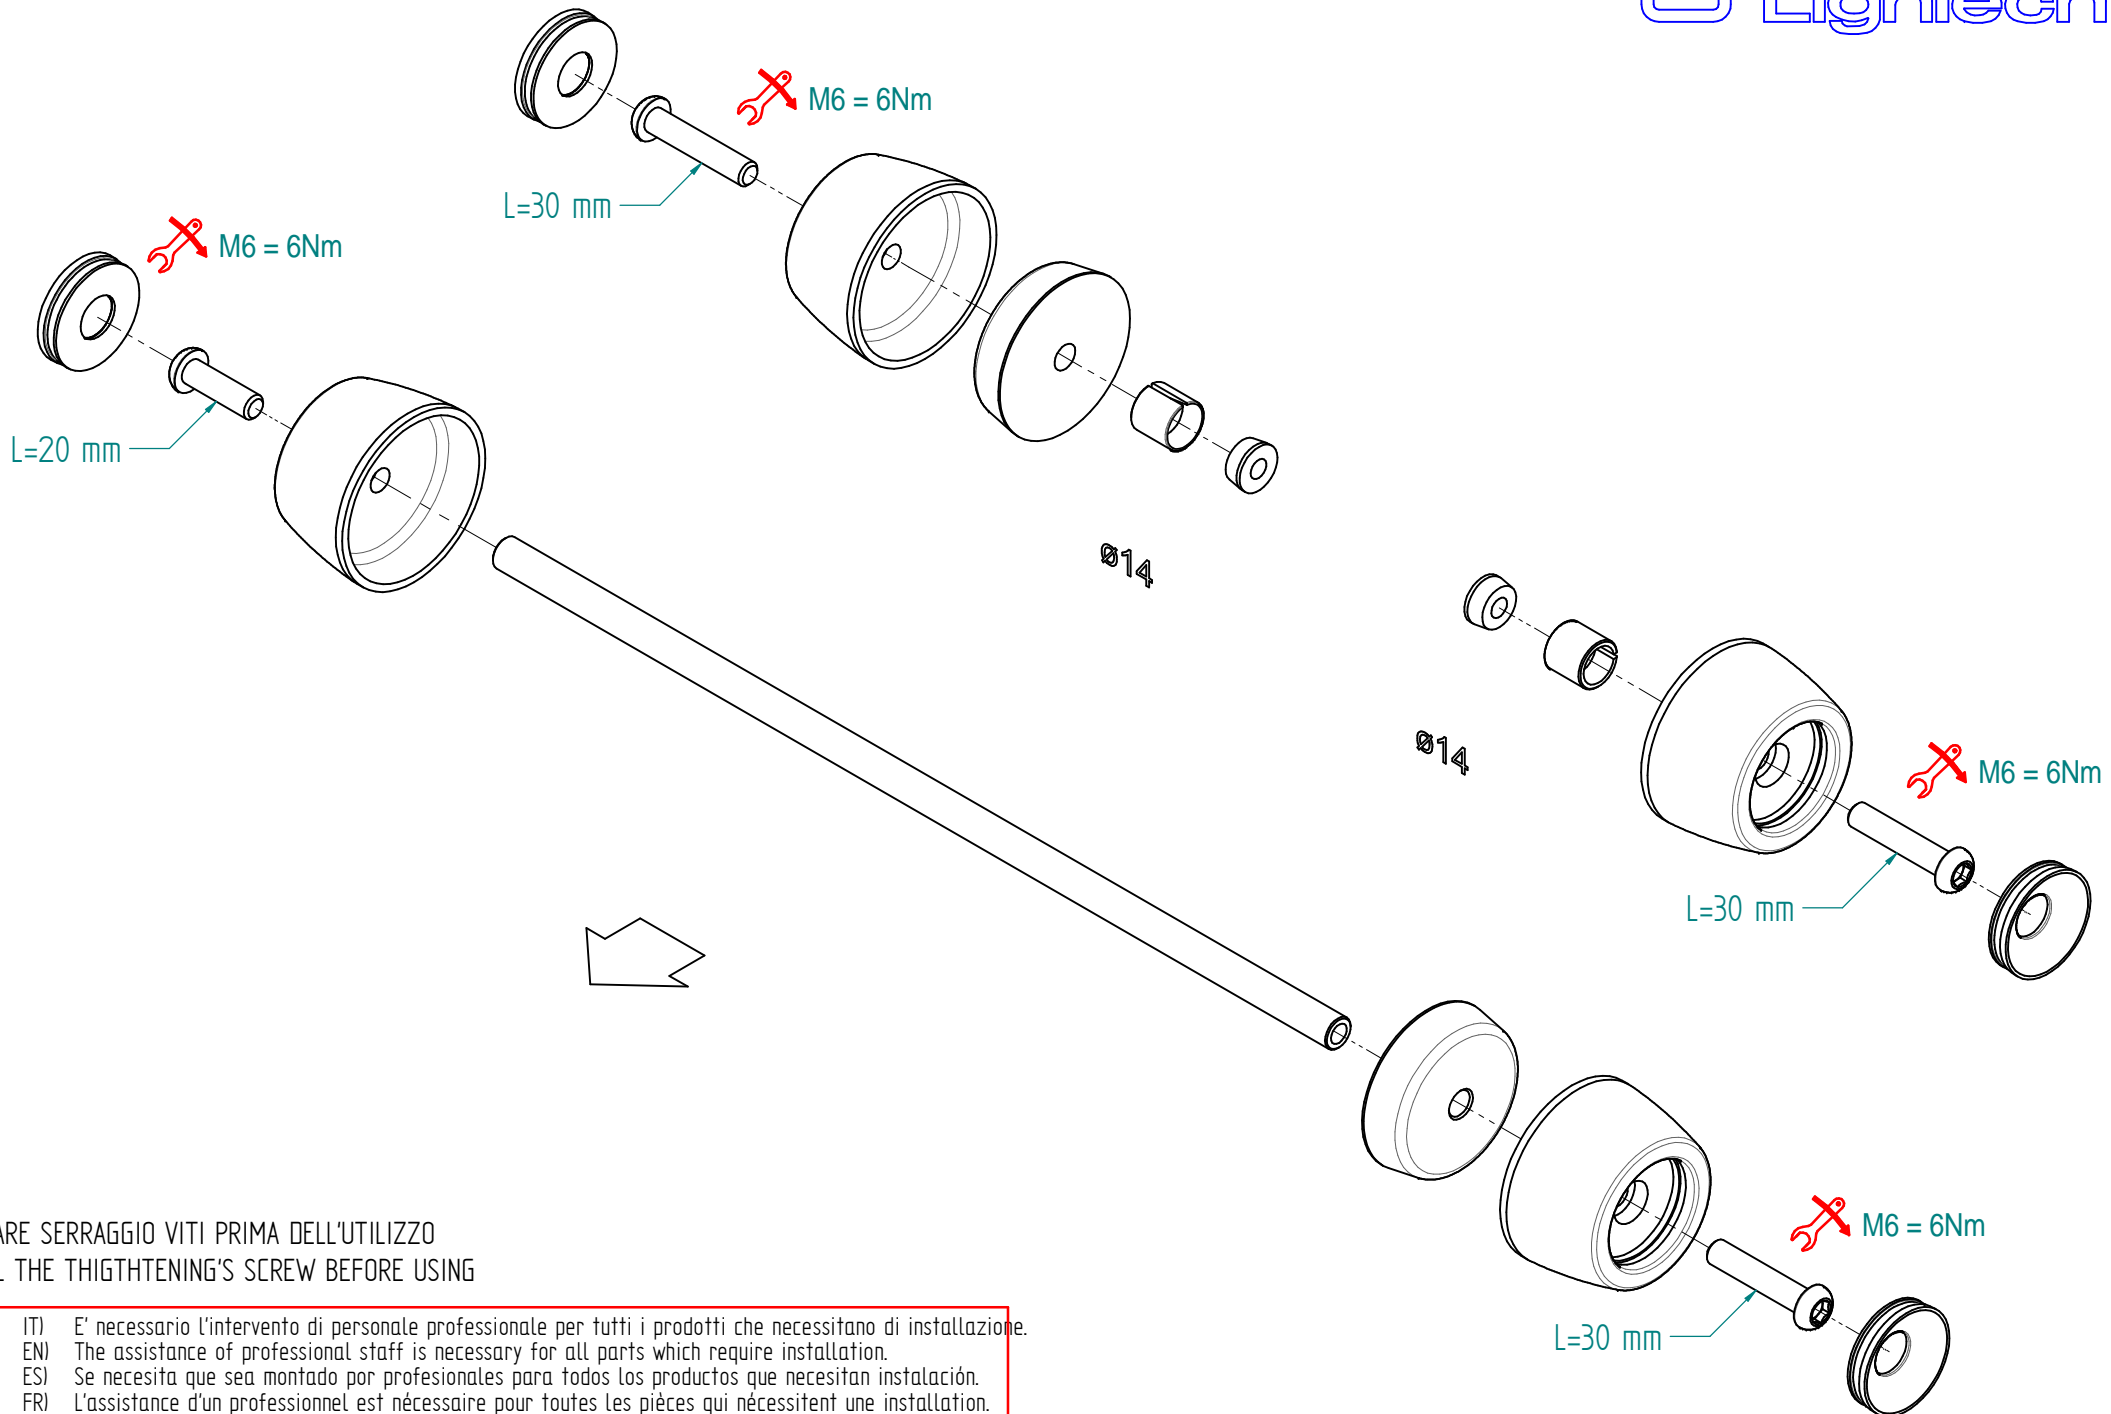

# WAPAP402

VERIFICARE SERRAGGIO VITI PRIMA DELL'UTILIZZO  
 CONTROL THE THIGHTENING'S SCREW BEFORE USING

(IT) E' necessario l'intervento di personale professionale per tutti i prodotti che necessitano di installazione.  
 (EN) The assistance of professional staff is necessary for all parts which require installation.  
 (ES) Se necesita que sea montado por profesionales para todos los productos que necesitan instalación.  
 (FR) L'assistance d'un professionnel est nécessaire pour toutes les pièces qui nécessitent une installation.  
 (DEU) Der Eingriff von Fachpersonal ist notwendig für alle Artikel die installiert/montiert werden müssen.