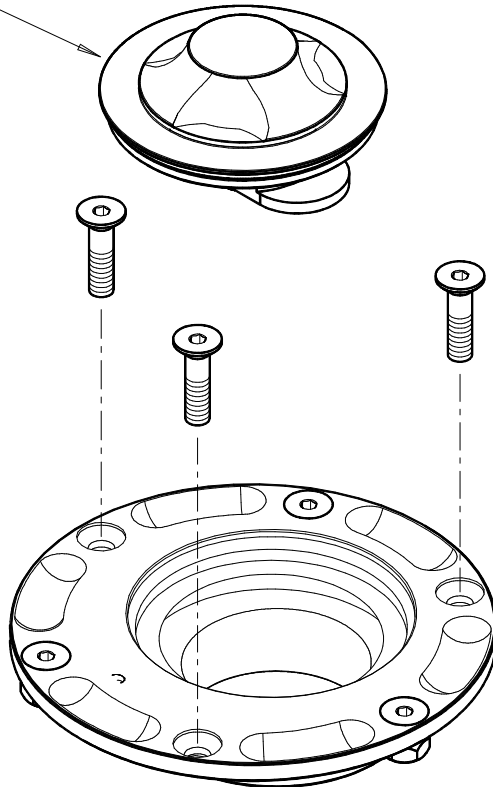

TR21
TAPPO SERBATOIO / FUEL TANK CAP
KAWASAKI NINJA 300

 LightTech
Lighttech s.r.l.

31025 - Santa Lucia di Piave (TV) Italy
Tel. 0438 / 453010 - Fax 0438 / 655919
<http://www.lighttech.it> - Email info@lighttech.it

TRF

GUARNIZIONE ORIGINALE
ORIGINAL SEAL