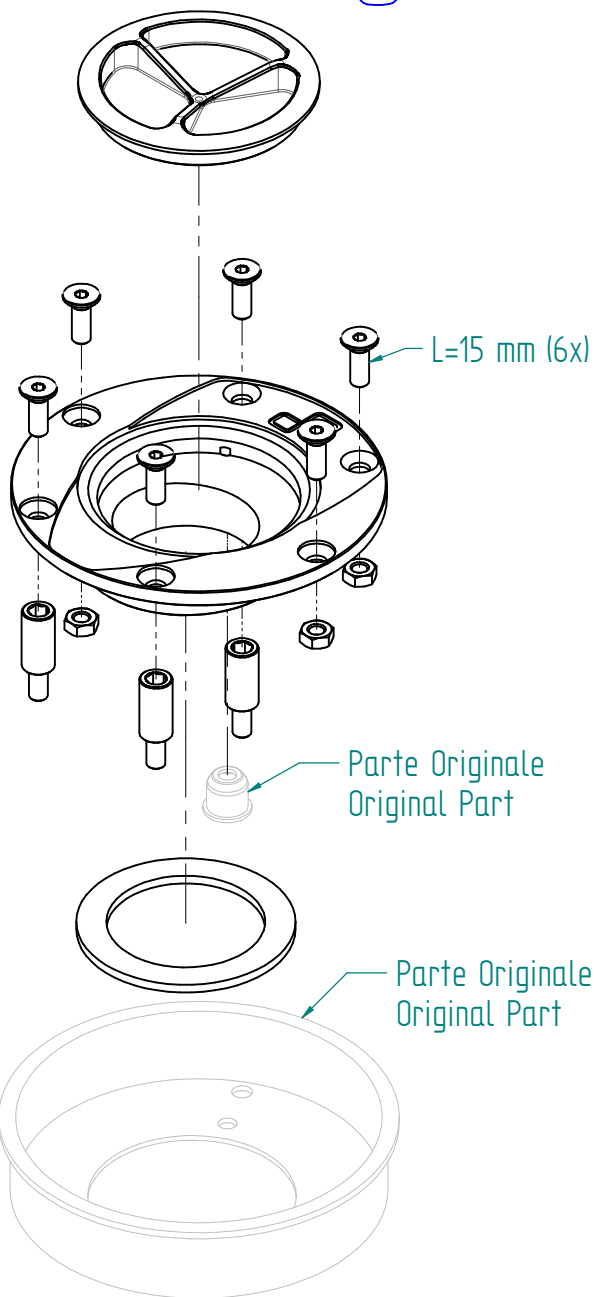

TFN214

Speed triple

Vista dal Basso
Bottom View

TFN214

Triumph Trident 2021

L=15 mm (6x)

Parte Originale
Original Part

Vista dal Basso
Bottom View

Parte Originale
Original Part

TFN214

LightTech

Aprilia RS660

Vista dal Basso
Bottom View