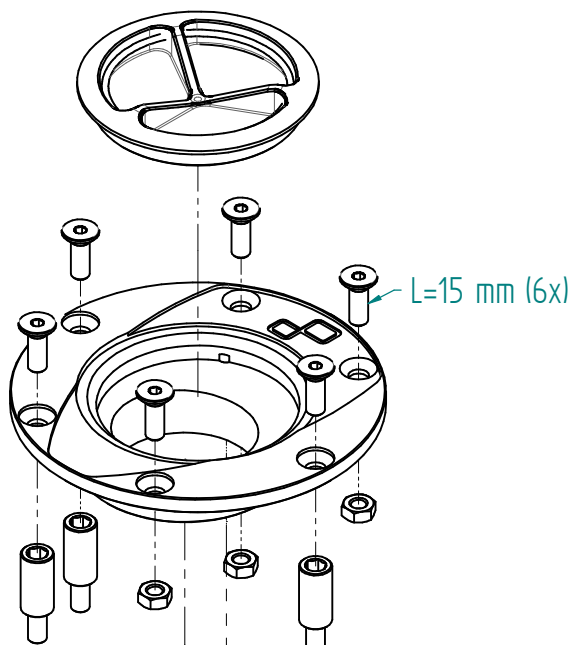

TFN214

Speed triple

Vista dal Basso
Bottom View

TFN214

Triumph Trident 2021

L=15 mm (6x)

Parte Originale
Original Part

Vista dal Basso
Bottom View

Parte Originale
Original Part

TFN214

LightTech

Aprilia RS660

Vista dal Basso
Bottom View