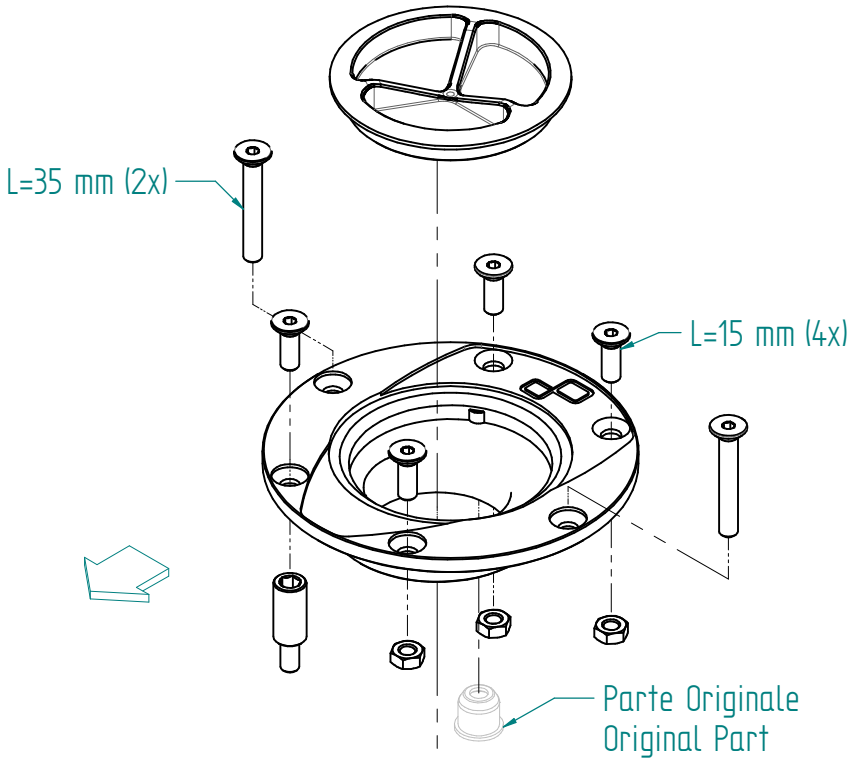

TFN214

Speed triple

Vista dal Basso
Bottom View

TFN214

Triumph Trident 2021

L=15 mm (6x)

Parte Originale
Original Part

Vista dal Basso
Bottom View

Parte Originale
Original Part

TFN214

LightTech

Aprilia RS660

Vista dal Basso
Bottom View