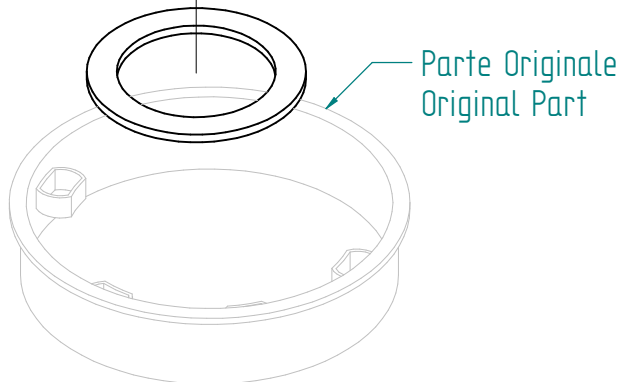

TFN214

Speed triple

Vista dal Basso
Bottom View

TFN214

Triumph Trident 2021

L=15 mm (6x)

Parte Originale
Original Part

Vista dal Basso
Bottom View

Parte Originale
Original Part

TFN214

LightTech

Aprilia RS660

Vista dal Basso
Bottom View