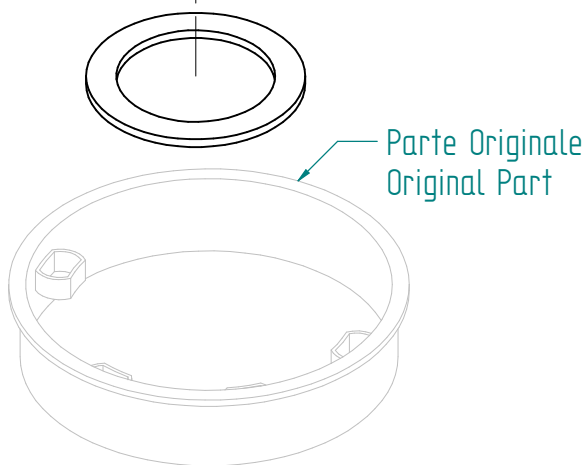

TFN214

Speed triple

Vista dal Basso
Bottom View

TFN214

Triumph Trident 2021

L=15 mm (6x)

Parte Originale
Original Part

Vista dal Basso
Bottom View

Parte Originale
Original Part

TFN214

LightTech

Aprilia RS660

Vista dal Basso
Bottom View