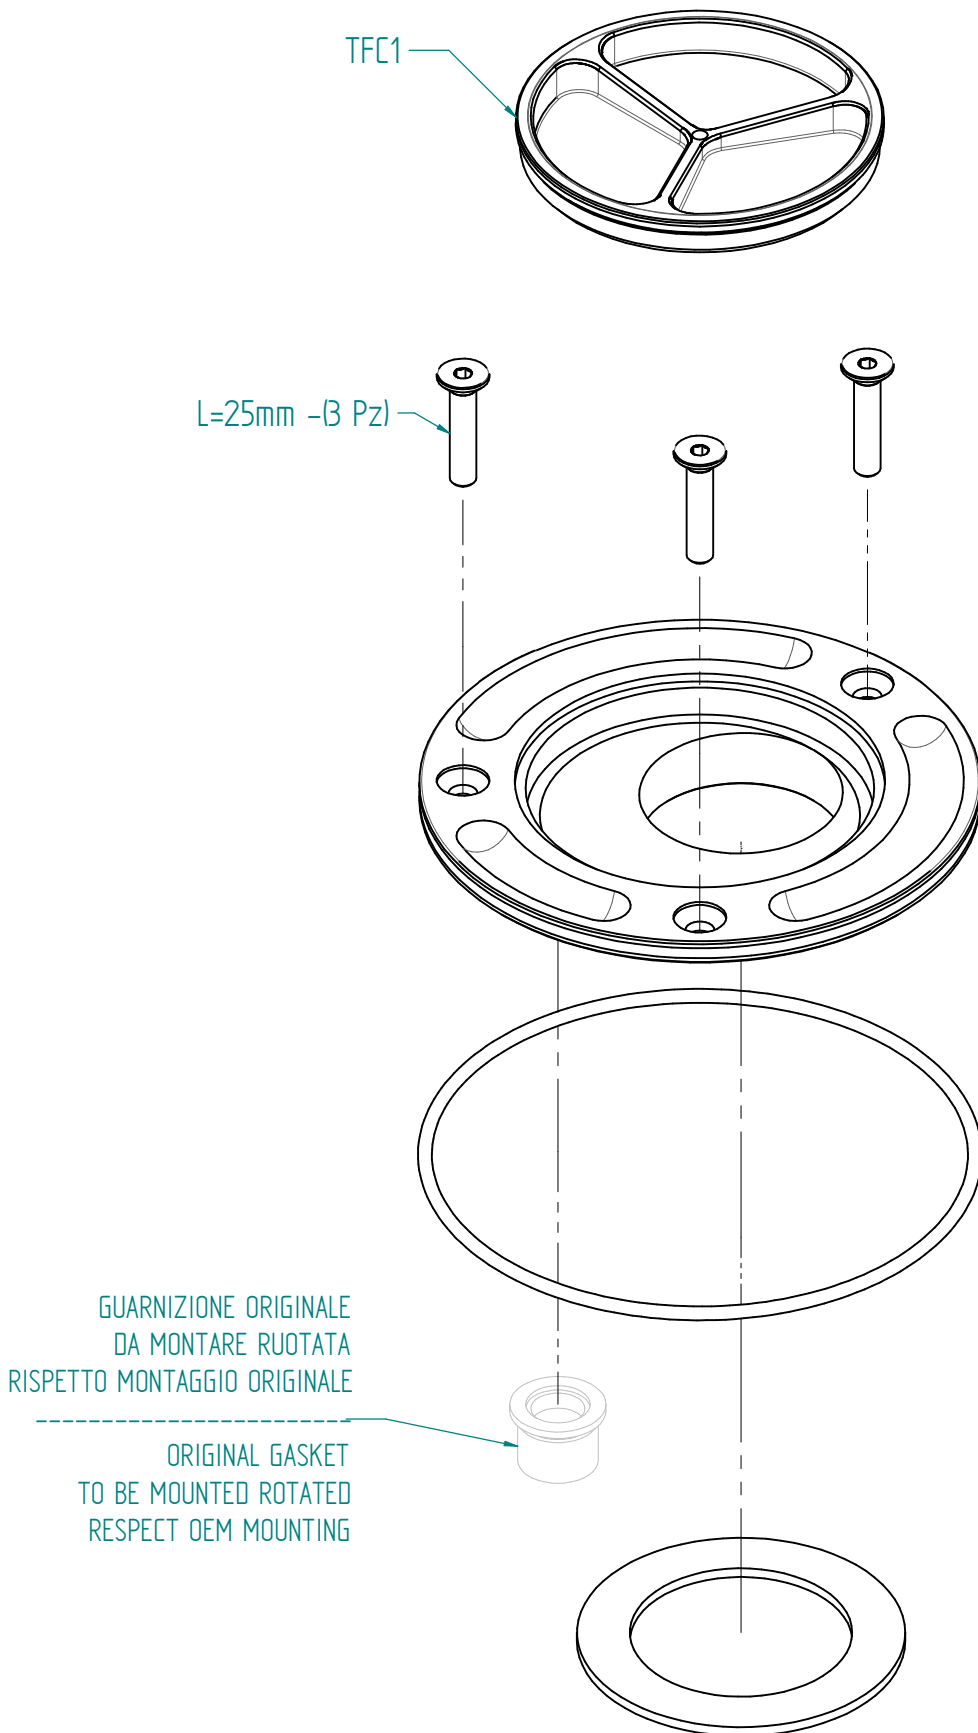

TF26

TAPPO FILETTATO YAMAHA YAMAHA FUEL TANK SCREW CAP

MT-09 / MT- 09 Tracer / R3