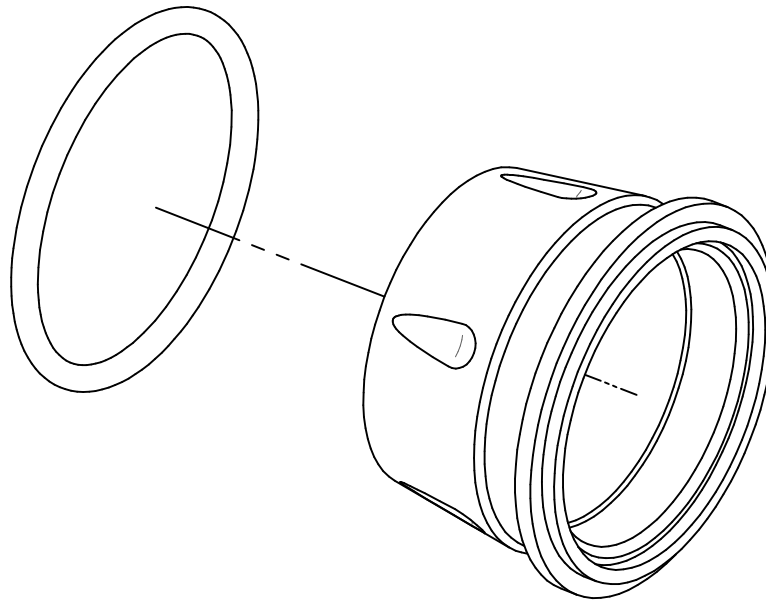

TEX001

TERMINALE SCARICO TMAX
TMAX TERMINAL EXHAUST

 LightTech
Lightech s.r.l.

31025 - Santa Lucia di Piave (TV) Italy

Tel. 0438 / 453010 - Fax 0438 /
655919