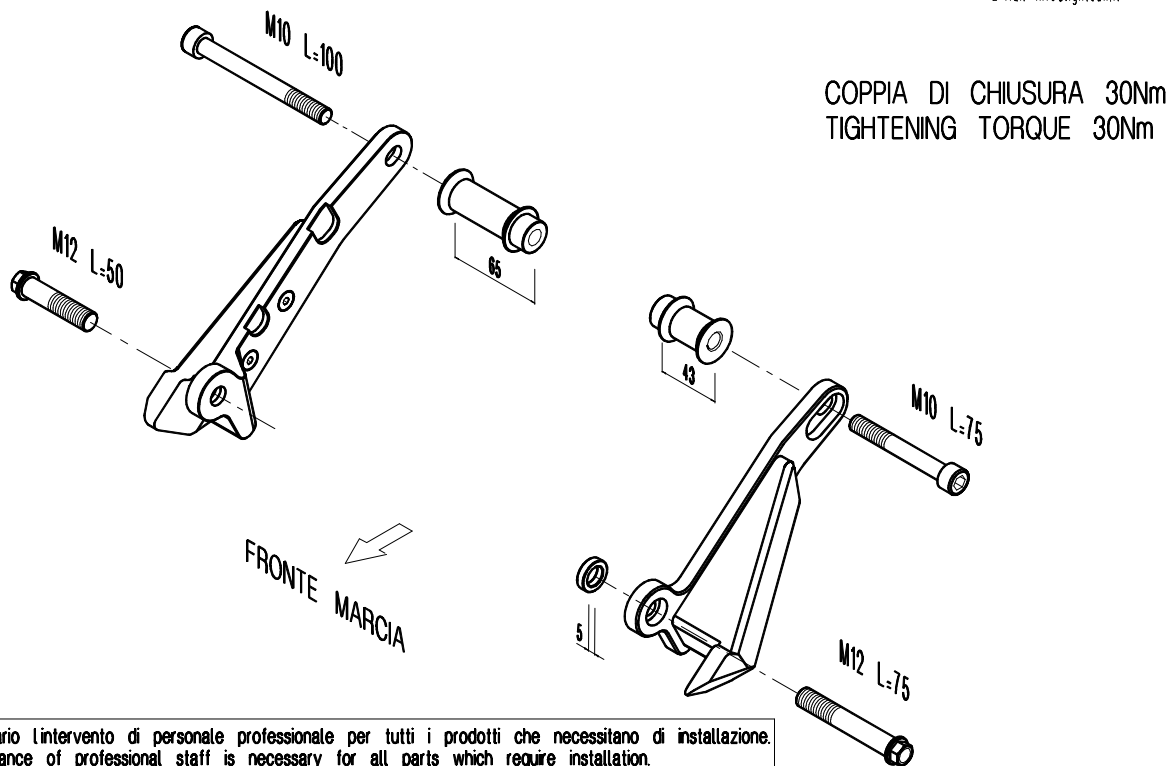

# STEH0114 - HONDA CB650F (14-15) PROTEZIONI TELAIO/FRAME PROTECTION

**Lightech**  
Lightech s.r.l.  
31025-Santa Lucia di Piave (TV)-IT  
Tel. 0438/453010 - Fax 0438/655919  
E-Mail info@lightech.it

IT) E' necessario l'intervento di personale professionale per tutti i prodotti che necessitano di installazione.  
EN) The assistance of professional staff is necessary for all parts which require installation.  
ES) Se necesita que sea montado por profesionales para todos los productos que necesitan instalación.  
FR) L'assistance d'un professionnel est nécessaire pour toutes les pièces qui nécessitent une installation.  
DEU) Der Eingriff von Fachpersonal ist notwendig für alle Artikel die installiert/montiert werden müssen.

- VERIFICARE SERRAGGIO VITI PRIMA DELL'UTILIZZO / CONTROL THE TIGHTENING'S SCREW BEFORE USING