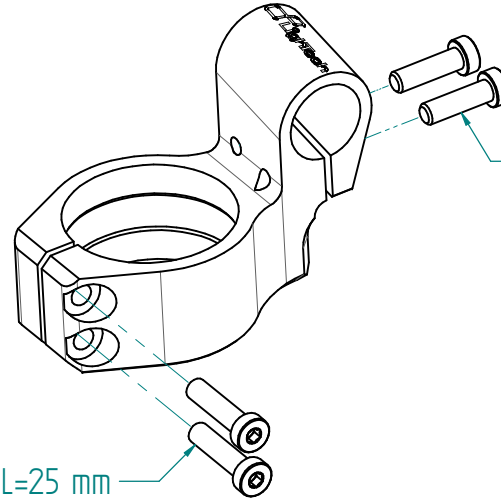

MOZ4720

L=20 mm

Coppia di chiusura
Torque Wrench Setting 7 Nm

L=25 mm

Usare la Coppia di Chiusura consigliata dal costruttore forcella
Use the Torque Wrench Setting recommended by the fork builder

IT) E' necessario l'intervento di personale professionale per tutti i prodotti che necessitano di installazione.
EN) The assistance of professional staff is necessary for all parts which require installation.
ES) Se necesita que sea montado por profesionales para todos los productos que necesitan instalación.
FR) L'assistance d'un professionnel est nécessaire pour toutes les pièces qui nécessitent une installation.
DEU) Der Eingriff von Fachpersonal ist notwendig für alle Artikel die installiert/montiert werden müssen.

- VERIFICARE SERRAGGIO VITI PRIMA DELL'UTILIZZO / CONTROL THE THIGHTTENING'S SCREW BEFORE USING