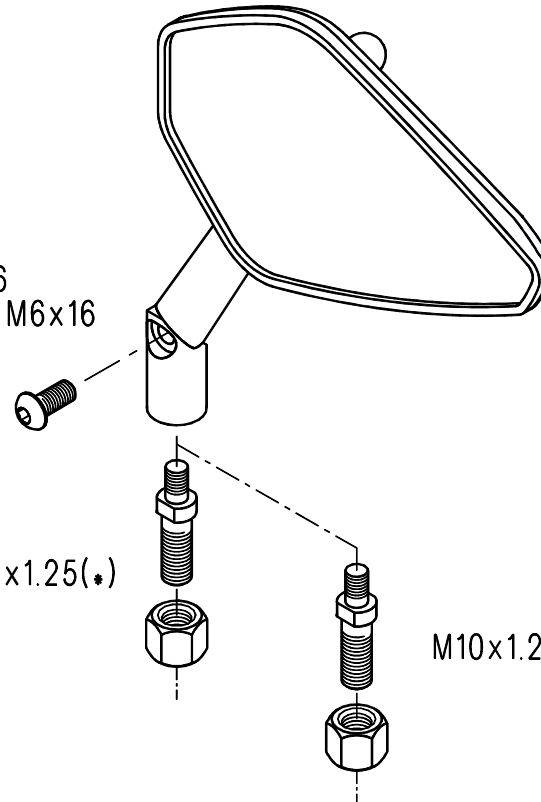

SPEAL024DX

LightTech
Lightech s.r.l.

31025-Santa Lucia di Piave (TV)-IT
Tel 0438/453010 - Fax 0438/655919
E-Mail info@lightech.it

V002M6016ZB
Vite TBEI M6x16
Screw UNI7380 M6x16

M10x1.25(*)

M10x1.25 SX(*)

- (*) BLOCCARE CON FRENAFILETTI DEBOLE
LOCKING WITH LOW STRENGHT THREAD LOCKER
BLOCAGE AVEC FREIN FILET FAIBLE
BEFESTIGEN MIT SWACH SCHRAUBEN SICHERUNGSMITTEL
SELLAR CON SELLADOR DEBIL