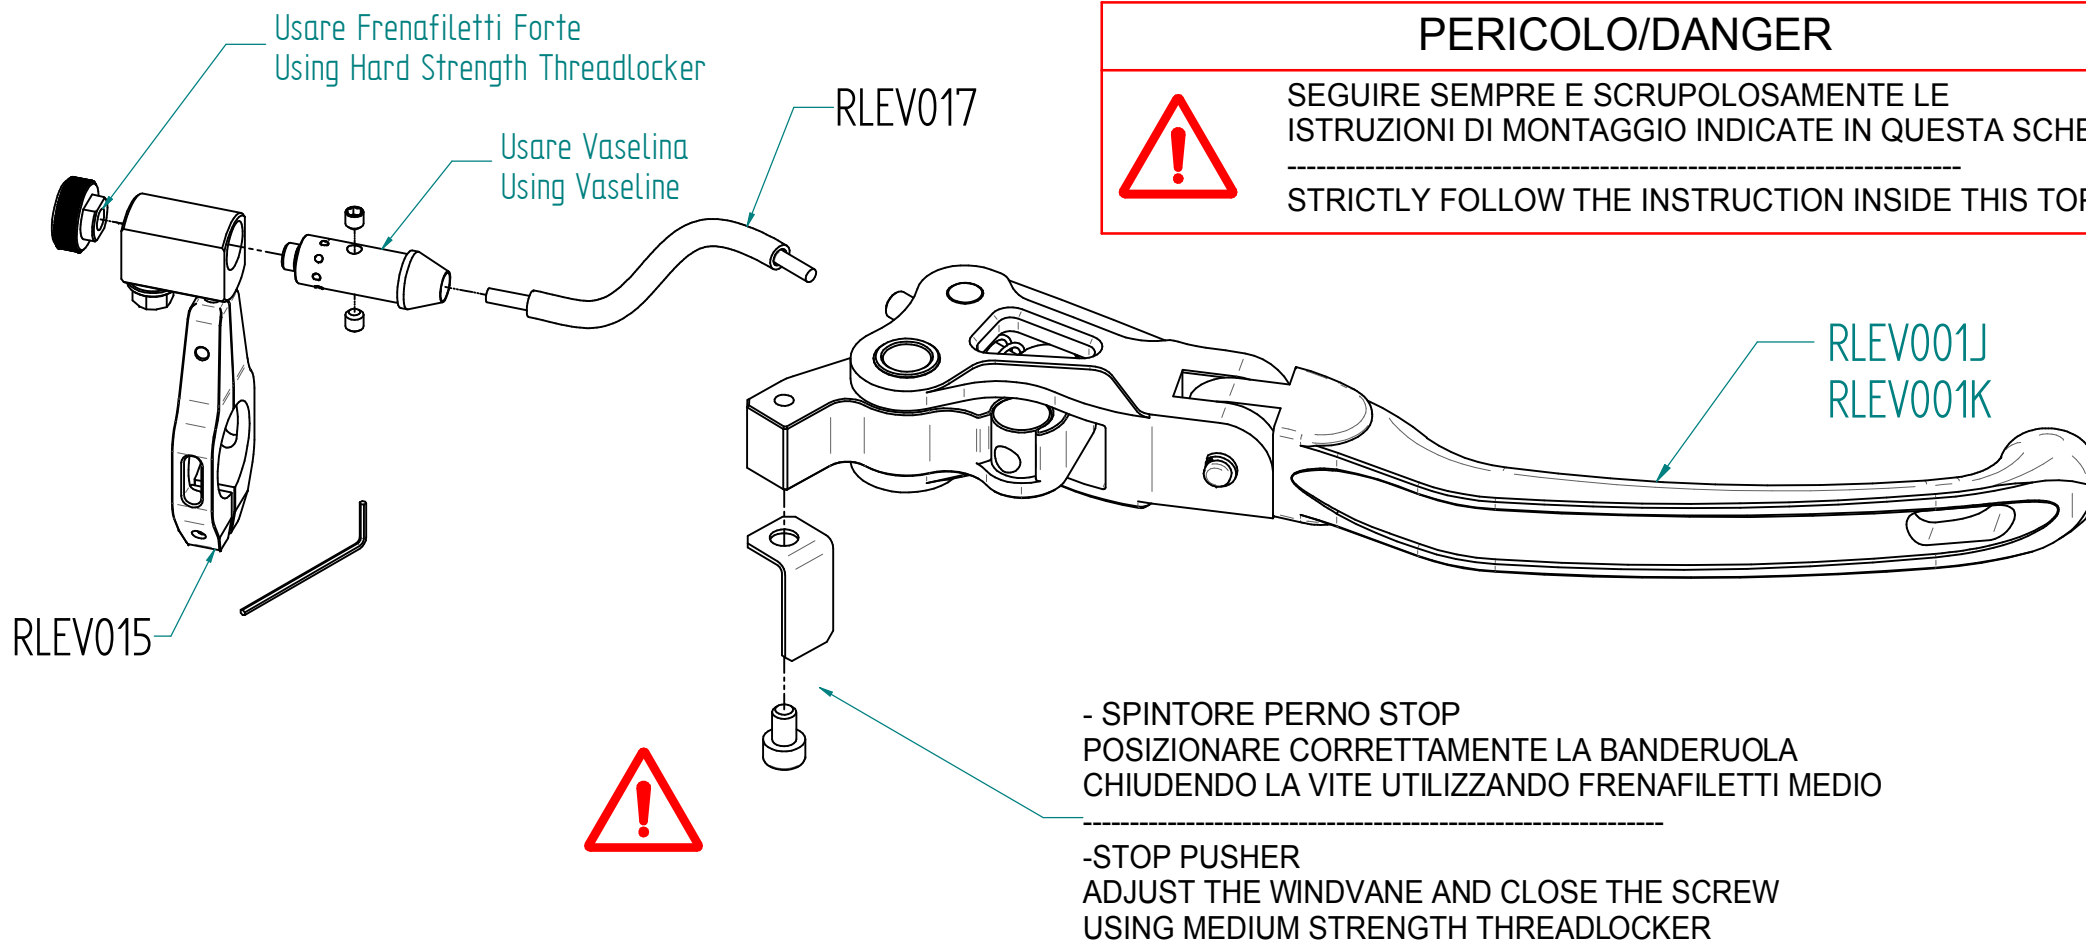

LEVS122J / LEVS122K

LightTech
Lightech s.r.l.

31025 - Santa Lucia di Piave (TV) Italy
Tel. 0438 / 453010 - Fax 0438 / 655919

PERICOLO/DANGER

SEGUIRE SEMPRE E SCRUPOLOSAMENTE LE
ISTRUZIONI DI MONTAGGIO INDICATE IN QUESTA SCHEDA