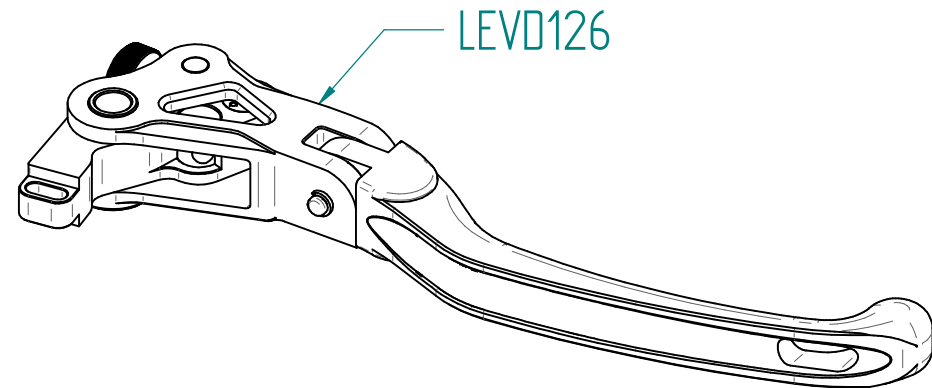

# KLEV120J / KLEV120K

- SPINTORE SENSORE  
POSIZIONARE CORRETTAMENTE LA  
BANDERUOLA CHIUDENDO LA VITE  
UTILIZZANDO FRENAFILETTI MEDIO

-----  
-SENSOR PUSHER  
ADJUST THE WINDVANE AND CLOSE  
THE SCREW USING MEDIUM STRENGTH  
THREADLOCKER