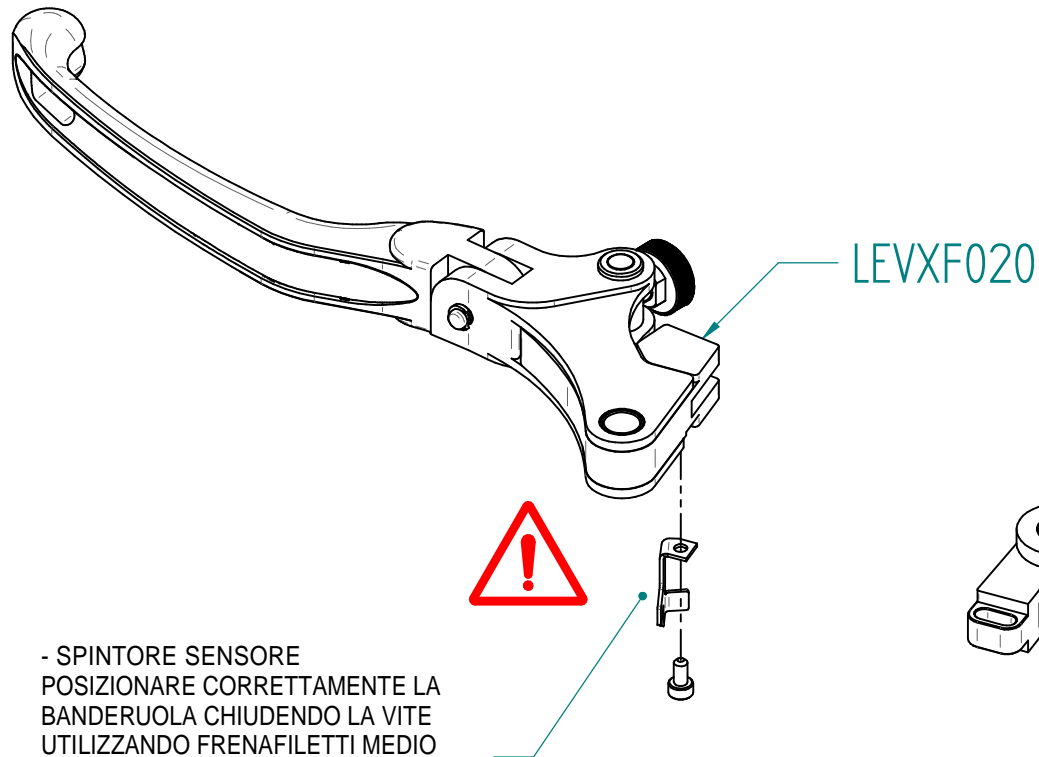

# KLEV120J / KLEV120K

- SPINTORE SENSORE  
POSIZIONARE CORRETTAMENTE LA  
BANDERUOLA CHIUDENDO LA VITE  
UTILIZZANDO FRENAFILETTI MEDIO

-----  
-SENSOR PUSHER  
ADJUST THE WINDVANE AND CLOSE  
THE SCREW USING MEDIUM STRENGTH  
THREADLOCKER