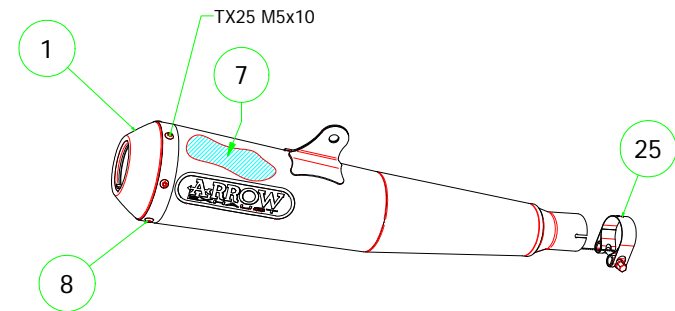

- 71796PRI Nichrom Pro-Racing

PARTI DI RICAMBIO / SPARE PARTS

ID	DESCRIZIONE / DESCRIPTION	71796AK cod	71796AKB cod	71796AKN cod	71796AO cod	71796AOB cod	71796AON cod	71796MK cod	71796PK cod	71796PRI cod	71796XKI cod	71463MI cod	71464MI cod
1	Fondello Posteriore / End Cap	5009770	5009770	5009770	5010040	5010040	5010040	5009770	5009770	5009836	5009460		
2	Fondello Posteriore Dx - Lat. / Right-lateral end cap												
3	Fondello Posteriore Sx-Sup. / Left-upper end cap												
4	Corpo Marmitta / Silencer Sleeve	5257088	5262003	5257160	5257088	5262003	5257160	5270109	5260692		5254266		
5	Corpo Marmitta "dx" / Right Silencer Sleeve												
6	Corpo Marmitta "sx" / Left Silencer Sleeve												
7	Materiale fonoassorbente / Sound-absorbant material	5690097	5690097	5690097	5690097	5690097	5690097	5690097	5690097	19007UN	5690083		
8	Rivetto inox mm 4.8 / Stainless Steel 4.8 mm Rivet	3608011	3608011	3608011	3608011	3608011	3608011	3608011	3608011	3896204	3608011		
9A	Rivetto allum.mm.3.0 / Aluminium 3.0 mm Rivet	3608016	3608016	3608016	3608010	3608016	3608016	3608016			3608010		
9B	Rivetto allum.mm.3.0 nero / Black Aluminium 3.0 mm Rivet	3608017	3608017	3608017				3608016	3608016		3608016		
10A	Fascetta di serraggio (Posteriore) / Strap For Rivets (Rear)	5495420	5495420	5495420	5495058	5495058	5495058	5495419	5495407		5495427		
10B	Fascetta di serraggio (Anteriore) / Strap For Rivets (Front)	5495058	5495058	5495058	5495058	5495058	5495058	5495067	5495055		5495310		
11	Fascetta di Sostegno / Silencer Clamp	5490054	5490054	5490054	5490054	5490054	5490054	5490053	5490011				
12	Guarnizione x Fascetta / Clamp Gasket												
13	Copri Fascetta / Stainless Steel Clamp Protection												
14	Staffa di Sostegno / Bracket												
15	Staffa sostegno "Dx" / Right Bracket												
16	Staffa sostegno "Sx" / Left Bracket												
17	Inserito Rapid Nut / Rapid nut insert												
18	Molla lunga gangio tondo / Long Spring With Round Hook												
19	Molla lunga gancio ad "U" / Long Spring With "U" Hook										5281002		
20	Molla corta gancio tondo / Short spring with roud hook												
21	Molla corta gancio ad "U" / Short Spring With "U" Hook	5281003	5281003	5281003	5281003	5281003	5281003	5281003	5281003				
22	Targhetta Arrow / Arrow Plate	5855109	5855109	5855109	5855031	5855109	5855109	5855109			5855031		
23	Silenziatore Interno / Db Killer	5930159	5930159	5930159	5930183	5930183	5930183	5930159	5930159	5930028	5930159		
24	Seeger / Retain Clip	3640035	3640035	3640035	3640035	3640035	3640035	3640035	3640035	3640035	3640035		
25	Fascetta Stringitubo / Pipe Clamp									3080006		3080006	
26	Boccola / Bushing												
27	Flangia / Flange												
28	Protezione / Heat Shield												
29	Protezione Dx / Right heat shield												
30	Protezione Sx / Left heat shield												
31	Gommino Battuta Cavalletto / Rubber Kickstand Protection												
32	Guarnizione di tenuta / Gasket												
33	Tappo Sonda Lambda / Lambda Sensor Plug Bolt												5175005
34	Fondello carby / Carby cap	5704054	5704054	5704054				5704052	5704052		5704060		