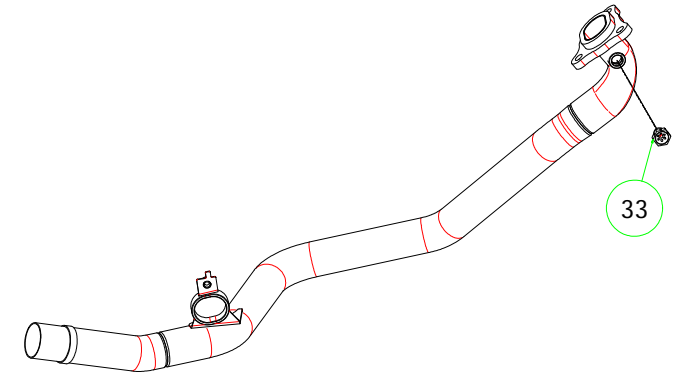

- 71796PRI Nichrom Pro-Racing

PARTI DI RICAMBIO / SPARE PARTS

ID	DESCRIZIONE / DESCRIPTION	71796AK cod	71796AKB cod	71796AKN cod	71796AO cod	71796AOB cod	71796AON cod	71796MK cod	71796PK cod	71796PRI cod	71796XKI cod	71463MI cod	71464MI cod
1	Fondello Posteriore / End Cap	5009770	5009770	5009770	5010040	5010040	5010040	5009770	5009770	5009836	5009460		
2	Fondello Posteriore Dx - Lat. / Right-lateral end cap												
3	Fondello Posteriore Sx-Sup. / Left-upper end cap												
4	Corpo Marmitta / Silencer Sleeve	5257088	5262003	5257160	5257088	5262003	5257160	5270109	5260692		5254266		
5	Corpo Marmitta "dx" / Right Silencer Sleeve												
6	Corpo Marmitta "sx" / Left Silencer Sleeve												
7	Materiale fonoassorbente / Sound-absorbant material	5690097	5690097	5690097	5690097	5690097	5690097	5690097	5690097	19007UN	5690083		
8	Rivetto inox mm 4.8 / Stainless Steel 4.8 mm Rivet	3608011	3608011	3608011	3608011	3608011	3608011	3608011	3608011	3896204	3608011		
9A	Rivetto allum.mm.3.0 / Aluminium 3.0 mm Rivet	3608016	3608016	3608016	3608010	3608016	3608016	3608016			3608010		
9B	Rivetto allum.mm.3.0 nero / Black Aluminium 3.0 mm Rivet	3608017	3608017	3608017				3608016	3608016		3608016		
10A	Fascetta di serraggio (Posteriore) / Strap For Rivets (Rear)	5495420	5495420	5495420	5495058	5495058	5495058	5495419	5495407		5495427		
10B	Fascetta di serraggio (Anteriore) / Strap For Rivets (Front)	5495058	5495058	5495058	5495058	5495058	5495058	5495067	5495055		5495310		
11	Fascetta di Sostegno / Silencer Clamp	5490054	5490054	5490054	5490054	5490054	5490054	5490053	5490011				
12	Guarnizione x Fascetta / Clamp Gasket												
13	Copri Fascetta / Stainless Steel Clamp Protection												
14	Staffa di Sostegno / Bracket												
15	Staffa sostegno "Dx" / Right Bracket												
16	Staffa sostegno "Sx" / Left Bracket												
17	Inserito Rapid Nut / Rapid nut insert												
18	Molla lunga gangio tondo / Long Spring With Round Hook												
19	Molla lunga gancio ad "U" / Long Spring With "U" Hook										5281002		
20	Molla corta gancio tondo / Short spring with roud hook												
21	Molla corta gancio ad "U" / Short Spring With "U" Hook	5281003	5281003	5281003	5281003	5281003	5281003	5281003	5281003				
22	Targhetta Arrow / Arrow Plate	5855109	5855109	5855109	5855031	5855109	5855109	5855109			5855031		
23	Silenziatore Interno / Db Killer	5930159	5930159	5930159	5930183	5930183	5930183	5930159	5930159	5930028	5930159		
24	Seeger / Retain Clip	3640035	3640035	3640035	3640035	3640035	3640035	3640035	3640035	3640035	3640035		
25	Fascetta Stringitubo / Pipe Clamp									3080006		3080006	
26	Boccola / Bushing												
27	Flangia / Flange												
28	Protezione / Heat Shield												
29	Protezione Dx / Right heat shield												
30	Protezione Sx / Left heat shield												
31	Gommino Battuta Cavalletto / Rubber Kickstand Protection												
32	Guarnizione di tenuta / Gasket												
33	Tappo Sonda Lambda / Lambda Sensor Plug Bolt												5175005
34	Fondello carby / Carby cap	5704054	5704054	5704054				5704052	5704052		5704060		